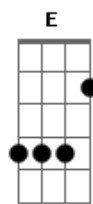

Fabio Limeira - Chama-se Deus

tom:

G
[Primeira Parte]

G Esquecido do que ficou para trás **D**

Em Lanço-me pra frente

C Para meta, corro para palma

D Da suprema vocação

G ... Incapaz de captar, o que os olhos não viram **D**

© ukulele-chords.com

© ukulele-chords.com

© ukulele-chords.com

© ukulele-chords.com

© ukulele-chords.com

© ukulele-chords.com

Am Nosso desejo do amor do mundo **D**

C Vais ficar repleto dd bem