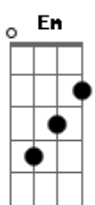

© ukulele-chords.com