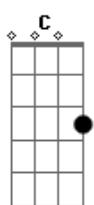

© ukulele-chords.com