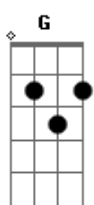

© ukulele-chords.com