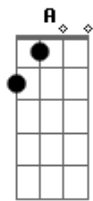

Fábio Jr. - Se

Tom: A
Intro: A / D7 / Gbm/11 / E7/11 /

A D7 Gbm
Você disse que não sabe se não
A D7 Dbm
Mas também não tem certeza que sim
D7 Abm
...Quer saber?
Gbm B7
Quando é assim
D7 Dbm Bm Bm D7 G7
Deixa vir...do...cor...ra...ção
A D7 Gbm %
Você sabe que eu só penso em você
A D7 Dbm %
Você diz que vive pensando em mim
D7 Abm Gbm B7
...Pode ser...se é assim
D7 Dbm
Você tem que largar a mão do não
D7 Dbm
...Soltar essa louca, arder de paixão

Bm Dbm
Não há como doer pra decidir
Bm
Só dizer sim ou não
D7 Dbm Bm E7/11 A D7 Gbm/11 E7/11
Mas você... .a....dora..um.....se
A D7 Gbm/11 E7/11
...Eu levo a sério mas você disfarça
A D7 Gbm/11 E7/11
...Você me diz à beça e eu nessa de horror
A D7 Gbm/11 E7/11
...E me remete ao frio que vem lá do sul
A D7 Gbm/11 E7/11
...Insiste em zero a zero, eu quero um a um
A D7 Gbm/11 E7/11
...Sei lá o que te dá, não quer meu calor
A D7 Gbm/11 E7/11
...São Jorge por favor me empresta o dragão
A D7 Gbm/11 E7/11
...Mais fácil aprender japonês em braile
A D7 Gbm/11 E7/11
...Do que você decidir, se dá ou não

Acordes