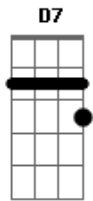

© ukulele-chords.com

© ukulele-chords.com