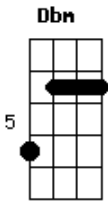

© ukulele-chords.com

© ukulele-chords.com