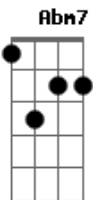

© ukulele-chords.com