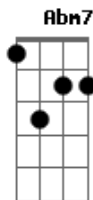

© ukulele-chords.com