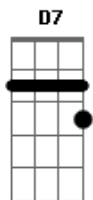

© ukulele-chords.com

© ukulele-chords.com