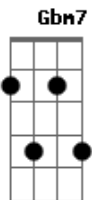

© ukulele-chords.com