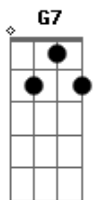

© ukulele-chords.com