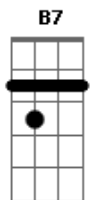

© ukulele-chords.com