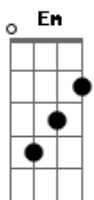

© ukulele-chords.com