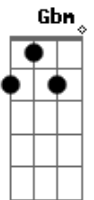

© ukulele-chords.com