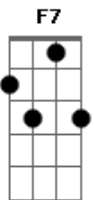

© ukulele-chords.com