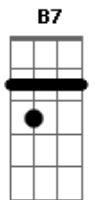

© ukulele-chords.com