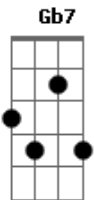

© ukulele-chords.com