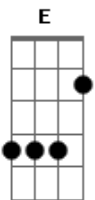

© ukulele-chords.com