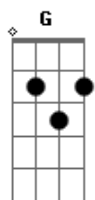

Fábio Jr. - Rio e Canoa

Tom: G
Intro: G C G Em Am D7 G C G

G C G
Am7
Mentir fingir pra mim só é será possível sob holofotes num cenário como ator

E pra você mentir, fingir é impossível é construir
D7 G D
a sombra onde há a luz de amor

G C G
Eu acredito e sempre acreditei na vida,
G#o Am7
de uma maneira muito forte, muito intensa

É que é difícil a gente ouvir do nosso próprio coração,
D C Bm D7 G C G
que ele só pulsa, bate chora mas não pensa

G C G D C G Am7 D7
Estou tentando resolver esse problema, onde uma cena cresce mais que seu ator

Se estava escrito

C G D C Bm D7 G
Que haveria outra pessoa, rio e canoa sabem mais que pescador
C G Dm C G D solo

A E Gbm E7 A Gb7
Bm
A vida sempre pega a gente numa curva é feito chuva em plena tarde de verão

Gb7 Bm Bm7 E7
Dependerá de nós as cores, tons, matizes, pra esse arco-íris,
D Bm7 E7 A
transformar o coração

A E7 D A Bm E7
Estou tentando resolver esse problema, onde uma cena cresce mais que seu ator,

Se estava escrito
D A E D Dbm E7 A
Que haveria outra pessoa, rio e canoa sabem mais que pescador
B7 E7 F7 G A
Rio e canoa sabem mais que pescador

Acordes

© ukulele-chords.com