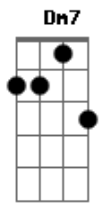

© ukulele-chords.com