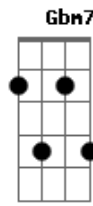

© ukulele-chords.com