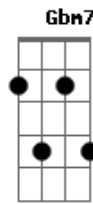

© ukulele-chords.com