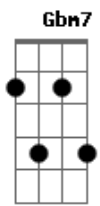

© ukulele-chords.com