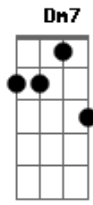

© ukulele-chords.com