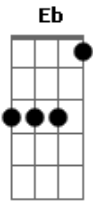

© ukulele-chords.com