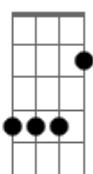

Fábio Dick & Ana Paula - Pena Que Não Foi Comigo

Tom: **Db**

m **Dbm**
E
 É , pelo que vejo ela te colocou na linha **B**
 E eu admito ta de parabéns
 Conseguiu em pouco tempo **Gbm**
Dbm
 O que eu não consegui sozinha em todos esses anos
 Agora ta trocando bar por cineminha
 Que frustração a minha **B**
 Não te acrescentei em nada **B**
Gbm
 Talvez não conseguisse porque eu não era amada
Dbm
 E tantas vezes eu te esperei acordada
 Você curtindo todo dia era balada
B
 E veja hoje o cavalheiro que se transformou

Gbm **Abm** **A**
 Não fuma mais a barba ta sempre aparada **E**
 Não se importa com o jeito que ela se veste **B**
 Felicidades pra você
 Já que encontrou um novo amor **Gbm**
 Pena que não foi comigo **A**
 Pena que era tão difícil **E**
 Nem eu te amo dizia direito **E**
 Que incapacidade a sua de me amar **B**
 Pena que não foi comigo **Gbm**
 Pena que era tão difícil **Abm** **A**
 Nem eu te amo dizia direito **E**
B
 Mas eu sei vou encontrar alguém que saiba amar
 Alguém que saiba amar

Acordes

Db

© ukulele-chords.com

Dbm

© ukulele-chords.com

E

© ukulele-chords.com

B