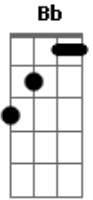

© ukulele-chords.com