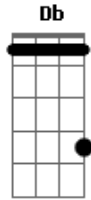

© ukulele-chords.com