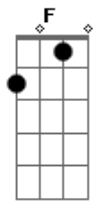

© ukulele-chords.com