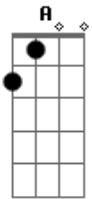

© ukulele-chords.com