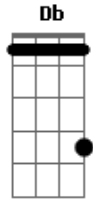

© ukulele-chords.com