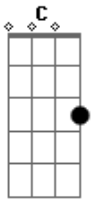

Fabio Della - Ser Quem Sou

Tom: C

m (forma dos acordes no tom de Dm)

Afinação: D G C F A D [Intro] Dm

Dm7 Dm Dm7
C Gm Am Bb B C

Dm Bb
Todo dia eu passo a vida a me esperar
Gm C
E agora minha agonia muda a toda hora
Dm Bb
Encontrei no meu sonho um dia em ter um par
Gm C
E agora penso mil horas como ir embora

Dm
Por favor tire-me do chão
Bb
Encha-me o coração
Gm C

Dm
Eu mereço muito mais
Dm
Odiei quem me odiou
Bb
Eu amei quem me amou
Gm
O que eu quero é
C Db
Ser quem eu sou

(Dm Dm7 Dm Dm7)
(C Gm Am Bb B C)

Dm Bb
Eu não penso em ficar só, quero te levar
Gm C
Apesar de ser tão difícil, realizo a hora
Dm Bb
Eu prefiro gritar contigo e ficar sem voz
Gm C
Que passar o dia todo mudo a sua volta

Dm
Por favor tire-me do chão
Bb
Encha-me o coração
Gm C
Eu mereço muito mais

Dm
Odiei quem me odiou
Bb
Eu amei quem me amou
Gm
O que eu quero é
C Db
Ser quem eu sou

(Dm Dm7 Dm Dm7)
(C Gm Am Bb B C)
(Dm Dm7 Dm Dm7)
(C Gm Am Bb B C)

[Solo] Dm Gm
Dm C Db

Dm
Por favor tire-me do chão
Bb
Encha-me o coração
Gm C
Eu mereço muito mais

Dm
Odiei quem me odiou
Bb
Eu amei quem me amou
Gm
Por que eu, por que eu
C

Db
Por que eu quero é ser quem eu sou
(Dm Dm7 Dm Dm7)
(C Gm Am Bb B C)
(Dm Dm7 Dm Dm7)
(C Gm Am Bb B C Db Dm)

Acordes

© ukulele-chords.com