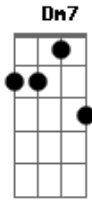

© ukulele-chords.com