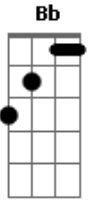

© ukulele-chords.com