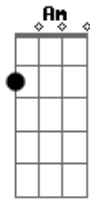

© ukulele-chords.com

© ukulele-chords.com