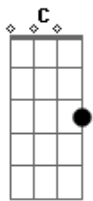

Fabio Della - Ser Quem Sou

Tom: C

m (forma dos acordes no tom de Dm)

Afinação: D G C F A D [Intro] Dm

Dm7 Dm Dm7
C Gm Am Bb B C

Dm Bb
Todo dia eu passo a vida a me esperar
Gm C
E agora minha agonia muda a toda hora
Dm Bb
Encontrei no meu sonho um dia em ter um par
Gm C
E agora penso mil horas como ir embora

Dm Bb
Por favor tire-me do chão
Bb
Encha-me o coração
Gm C

Dm
Eu mereço muito mais
Dm
Odiei quem me odiou
Bb
Eu amei quem me amou
Gm
O que eu quero é
C Db
Ser quem eu sou

(Dm Dm7 Dm Dm7)
(C Gm Am Bb B C)

Dm Bb
Eu nem penso em ficar só, quero te levar
Gm C
Apesar de ser tão difícil, realizo a hora
Dm Bb
Eu prefiro gritar contigo e ficar sem voz
Gm C
Que passar o dia todo mudo a sua volta

Dm
Por favor tire-me do chão
Bb
Encha-me o coração
Gm C

Dm
Eu mereço muito mais
Dm
Odiei quem me odiou
Bb
Eu amei quem me amou
Gm
O que eu quero é
C Db
Ser quem eu sou

(Dm Dm7 Dm Dm7)
(C Gm Am Bb B C)
(Dm Dm7 Dm Dm7)
(C Gm Am Bb B C)

[Solo] Dm Gm
Dm C Db

Dm
Por favor tire-me do chão
Bb
Encha-me o coração
Gm C

Dm
Eu mereço muito mais
Dm
Odiei quem me odiou
Bb
Eu amei quem me amou
Gm
Por que eu, por que eu
C

Db
Por que eu quero é ser quem eu sou
(Dm Dm7 Dm Dm7)
(C Gm Am Bb B C)
(Dm Dm7 Dm Dm7)
(C Gm Am Bb B C Db Dm)

Acordes

© ukulele-chords.com