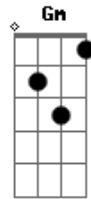

© ukulele-chords.com