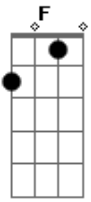

© ukulele-chords.com