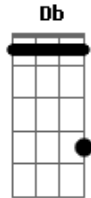

© ukulele-chords.com