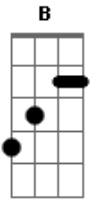

© ukulele-chords.com