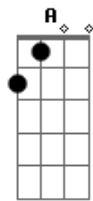

© ukulele-chords.com