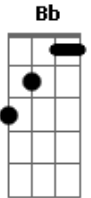

© ukulele-chords.com