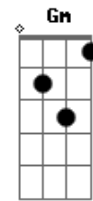

© ukulele-chords.com