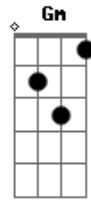

© ukulele-chords.com