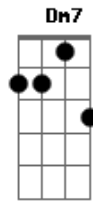

© ukulele-chords.com