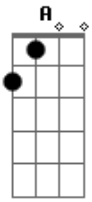

© ukulele-chords.com