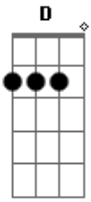

© ukulele-chords.com

© ukulele-chords.com