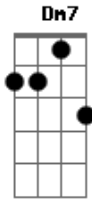

© ukulele-chords.com