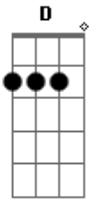

© ukulele-chords.com

© ukulele-chords.com