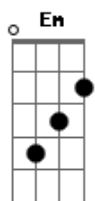

© ukulele-chords.com