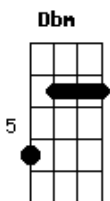

© ukulele-chords.com