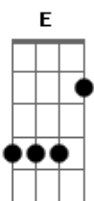

© ukulele-chords.com