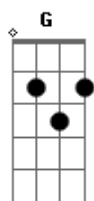

© ukulele-chords.com