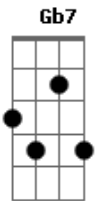

© ukulele-chords.com