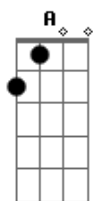

© ukulele-chords.com