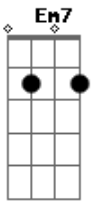

© ukulele-chords.com