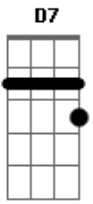

© ukulele-chords.com