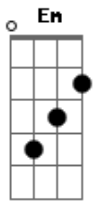

Do que a gente não vê, do que a gente não vê

De cima da ponte, um homem querendo pular

Embaixo da ponte, um outro querendo comer

No meio da ponte, um carro tentando passar

E dentro do carro, um homem tentando viver

A ponte da cidade grande aponta

Aponta o problema que a gente tenta esconder

A ponte da cidade grande é apenas a ponta

Do que a gente não vê, do que a gente não vê

De cima da ponte

Eu vejo a imensidão da cidade

Eu vejo um guindaste

Eu vejo o contraste

Entre arranha-céu e favela

Na fotografia que ela revela

E o que o governo releva

E quanto dinheiro se leva

Para construir uma obra daquela

Da ponte pra lá, da ponte pra cá

Existem dois mundos que a ponte separa

A ponte é a cara da desigualdade

Que causa fascínio e repulsa

A ponte que pulsa no pulsar da cidade

E que denuncia a calamidade

E acolhe aquilo que a sociedade expulsa

De baixo da ponte eu vejo dejetos

Da vida humana, da vida urbana

Eu vejo seus restos, nesse rio tem sujeira de monte

De cima da ponte eu vejo o projeto de um arquiteto

De frente eu vejo o horizonte

E as nuvens cinzas que cobrem o Sol

Antes que ele desponte

A ponte é a tela que pinta a paisagem social

Com veracidade

E aquilo que a ponte revela

É o cartão postal mais fiel da cidade

A ponte da cidade grande aponta

Aponta o problema que a gente tenta esconder

A ponte da cidade grande é apenas a ponta

Do que a gente não vê, do que a gente não vê

Do que a gente não vê, do que a gente não vê

A ponte Do que a gente não vê, do que a gente não vê

Acordes

© ukulele-chords.com