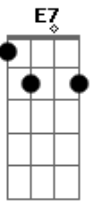

© ukulele-chords.com