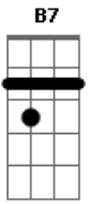

© ukulele-chords.com