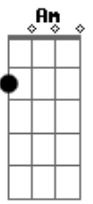

© ukulele-chords.com