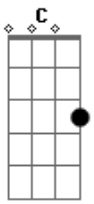

© ukulele-chords.com