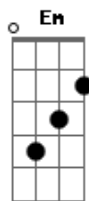

Do que a gente não vê, do que a gente não vê

De cima da ponte, um homem querendo pular

Embaixo da ponte, um outro querendo comer

No meio da ponte, um carro tentando passar

E dentro do carro, um homem tentando viver

A ponte da cidade grande aponta

Aponta o problema que a gente tenta esconder

A ponte da cidade grande é apenas a ponta

Do que a gente não vê, do que a gente não vê

De cima da ponte

Eu vejo a imensidão da cidade

Eu vejo um guindaste

Eu vejo o contraste

Entre arranha-céu e favela

Na fotografia que ela revela

E o que o governo releva

E quanto dinheiro se leva

Para construir uma obra daquela

Da ponte pra lá, da ponte pra cá

Existem dois mundos que a ponte separa

A ponte é a cara da desigualdade

Que causa fascínio e repulsa

A ponte que pulsa no pulsar da cidade

E que denuncia a calamidade

E acolhe aquilo que a sociedade expulsa

De baixo da ponte eu vejo dejetos

Da vida humana, da vida urbana

Eu vejo seus restos, nesse rio tem sujeira de monte

De cima da ponte eu vejo o projeto de um arquiteto

De frente eu vejo o horizonte

E as nuvens cinzas que cobrem o Sol

Antes que ele desponte

A ponte é a tela que pinta a paisagem social

Com veracidade

E aquilo que a ponte revela

É o cartão postal mais fiel da cidade

A ponte da cidade grande aponta

Aponta o problema que a gente tenta esconder

A ponte da cidade grande é apenas a ponta

Do que a gente não vê, do que a gente não vê

Do que a gente não vê, do que a gente não vê

A ponte Do que a gente não vê, do que a gente não vê

Acordes