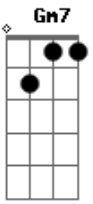

© ukulele-chords.com