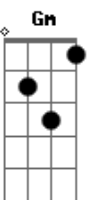

© ukulele-chords.com