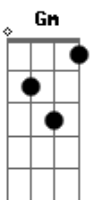

© ukulele-chords.com