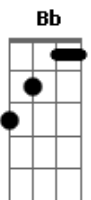

© ukulele-chords.com