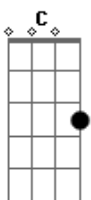

Fabio Bran - Credo Que Delicia

Tom: D

Intro: Dm Bb F C

Dm Bb
De boqueira no barzinho

F C
Naquele pique com os amigos

Dm Bb
Me aparece um contatinho

F C
Jogando charme provocando

C Db C
Eu não aguento nem olhar

C Db C
Bebo sem parar

C Db C
Só tenho uma coisa

C Db F

Uma coisa pra falar.... bum bum!
F Dm Gm C
Bumbum na nuca, bumbum na nuca
F Dm Gm C
Quando ela passa geral credo que delicia
F Dm Gm C
Bumbum na nuca, bumbum na nuca
F Dm Gm C
Ela um absurdo, eu grito credo que delicia!
F C
Credo mas que delicia

F C
Essa menina é foda
Quando ela rebola
F C
Credo mas que delicia

F C
Esse bumbum tem vida
Desce, sobe e empina

Acordes

© ukulele-chords.com

© ukulele-chords.com

© ukulele-chords.com

© ukulele-chords.com

© ukulele-chords.com