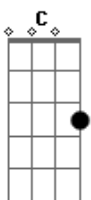

© ukulele-chords.com