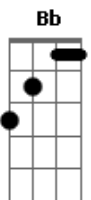

Fabio Bran - Credo Que Delicia

Tom: D

Intro: Dm Bb F C

Dm Bb
De boqueira no barzinho

F C
Naquele pique com os amigos

Dm Bb
Me aparece um contatinho

F C
Jogando charme provocando

C Db C
Eu não aguento nem olhar

C Db C
Bebo sem parar

C Db C
Só tenho uma coisa

C Db F

Uma coisa pra falar.... bum bum!
F Dm Gm C
Bumbum na nuca, bumbum na nuca
F Dm Gm C
Quando ela passa geral credo que delicia
F Dm Gm C
Bumbum na nuca, bumbum na nuca
F Dm Gm C
Ela um absurdo, eu grito credo que delicia!
F C
Credo mas que delicia

F C
Essa menina é foda
Quando ela rebola
F C
Credo mas que delicia

F C
Esse bumbum tem vida
Desce, sobe e empina

Acordes

© ukulele-chords.com

© ukulele-chords.com

© ukulele-chords.com

© ukulele-chords.com

© ukulele-chords.com