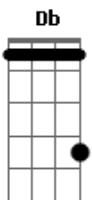

© ukulele-chords.com