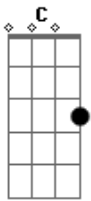

Fábio Bernardes - Só Com Ela

Tom: C
Intro: Am G Am C

Am G
Esse sentimento louco que sufoca o meu coração
Am C
Será que tudo, isso foi em vão
Am G
Essa vontade repentina de ficar com essa menina
Am C
Bateu saudade, daquela tarde

Pré-Refrão:

F G
Foi bom enquanto eu tava com ela
Am C
Peguei todos os problemas e joguei pela janela
F G
E será que vai ter uma cicatriz
Am C
Se não tiver e a certeza de um final feliz

Refrão:

Dm
Mas só com ela
G Am C
Minha bela trato como Cinderela
Dm G Am C
Só com ela briga, fica e vira cena de novela
Dm

Só com ela

G Am C
Minha bela trato como Cinderela
Dm G Am C
Só com ela briga, fica e vira cena de novela

Pré-Refrão:

F G
Foi bom enquanto eu tava com ela
Am C
Peguei todos os problemas e joguei pela janela
F G
E será que vai ter uma cicatriz
Am C
Se não tiver e a certeza de um final feliz

Refrão:

Dm
Mas só com ela
G Am C
Minha bela trato como Cinderela
Dm G Am C
Só com ela briga, fica e vira cena de novela

Só com ela

Dm
Só com ela
G Am C
Minha bela trato como Cinderela
Dm G Am C
Só com ela briga, fica e vira cena de novela

Acordes

© ukulele-chords.com