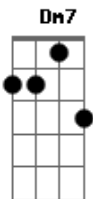

Fabio Baggio - Dico Si

tom:

Intro: C Dm7 C F Am G F G

C Dm7 C F
 Dico sì... all'amore e alla vita insieme
 Am G F G
 Dico sì... al futuro che verrà
 C Dm7 C F
 Dico sì... a un amore che non ha confini
 Am G F G
 Dico sì... a una nuova realtà

Fino alla fine della vita e poi nell'eternità
 F G C (G)
 E da Dio il nostro amore sgorgnerà

C Dm7 C F
 Dico sì... al rispetto e alla comprensione
 Am G F G
 Dico sì... a un'eterna fedeltà
 C Dm7 C F
 Dico sì... a un amore che sarà fecondo
 Am G F G (G G)
 Dico sì... a quel figlio che verrà

Am Em F G
 Fino alla fine della vita e poi nell'eternità
 F G C Am
 E da Dio il nostro amore sgorgnerà
 F G C
 E da Dio il nostro amore sgorgnerà

Acordes

© ukulele-chords.com

© ukulele-chords.com

© ukulele-chords.com