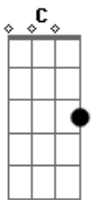

© ukulele-chords.com