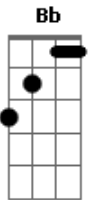

© ukulele-chords.com