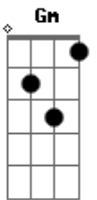

© ukulele-chords.com