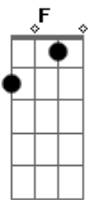

© ukulele-chords.com