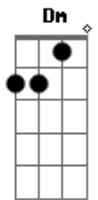

Fabinho Testado - Incerteza

tom:

Intro: Dm F Gm Bb

Dm F
Eu sou do tipo de pessoa que ama rápido demais
Meu jeito todo estranho não combina com os normais Gm
E eu olho pro relógio e espero o tempo passar Bb
Sempre penso que é você, quando toca o celular C Dm
Se recebo um bom dia, soa como eu te amo F
Bagunçou a minha vida, mudou todos os meus planos Gm
Eu dependo desse amor que até hoje não me deu Bb
E eu fico na saudade de alguém que não é meu não é meu C
E nessa incerteza Dm
Deu uma vontade louca de virar a mesa Bb F
No bar eu amanheço e perco a cabeça C Gm
Não sei se seus abraços são meus Bb C
Eu só quero saber como é que eu vou embora Dm Bb
O que é que eu vou fazer F
Garçom, enche o meu copo que hoje eu vou beber C Gm
Eu só saio daqui quando ela me atender Bb C

(Dm F Gm Bb)

Dm F
Eu sou do tipo de pessoa que ama rápido demais
Meu jeito todo estranho não combina com os normais Gm
E eu olho pro relógio e espero o tempo passar Bb
Sempre penso que é você, quando toca o celular C Dm
Se recebo um bom dia, soa como eu te amo F
Bagunçou a minha vida, mudou todos os meus planos Gm
Eu dependo desse amor que até hoje não me deu Bb
E eu fico na saudade de alguém que não é meu não é meu C
E nessa incerteza Dm
Deu uma vontade louca de virar a mesa Bb F
No bar eu amanheço e perco a cabeça C Gm
Não sei se seus abraços são meus Bb C
Eu só quero saber como é que eu vou embora Dm Bb
O que é que eu vou fazer F
Garçom, enche o meu copo que hoje eu vou beber C Gm
Eu só saio daqui quando ela me atender Bb C

Acordes

© ukulele-chords.com