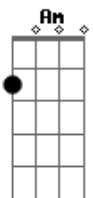

Am F
Eu não vou negar volto na mesma hora

C
Todo castigo pra bobo é pouco

G
Trouxa do ano 2018

Am
Traz ai o troféu

F
Que esse ano é meu de novo

Acordes

© ukulele-chords.com

© ukulele-chords.com