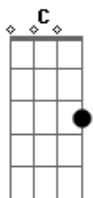

Fabinho e Rodolfo - Troféu do Ano

Tom: C

Intro: C G Am F

C G
Não deixe eu escutar essa canção

Am F
Desliga por favor abaixa

C G
Se fosse pra passar raiva

Am F
Não precisava nem sair de casa

Am D
E o mais triste é saber

Am F
Eu não vou negar volto na mesma hora

C
Todo castigo pra bobo é pouco

G
Trouxa do ano 2018

Am
Traz ai o troféu

F
Que esse ano é meu de novo

Acordes

© ukulele-chords.com

© ukulele-chords.com