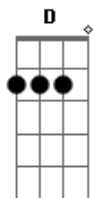

© ukulele-chords.com