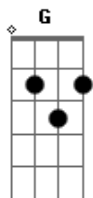

Fabinho e Rodolfo - Troféu do Ano

Tom: C

Intro: C G Am F

C G
Não deixe eu escutar essa canção

Am F
Desliga por favor abaixa

C G
Se fosse pra passar raiva

Am F
Não precisava nem sair de casa

Am D
E o mais triste é saber

F
Que mesmo com todos motivos do mundo

G
Para não atender

C G
Se ela me liga agora

Am F
Eu não vou negar volto na mesma hora
C
Todo castigo pra bobo é pouco

G
Trouxa do ano 2018

Am F
Traz ai o troféu

C G
Se ela me liga agora

Am F
Eu não vou negar volto na mesma hora

C
Todo castigo pra bobo é pouco

G
Trouxa do ano 2018

Am
Traz ai o troféu

F
Que esse ano é meu de novo

Acordes

© ukulele-chords.com

© ukulele-chords.com