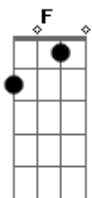

© ukulele-chords.com