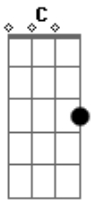

Fabinho e Rodolfo - Oiaia

Tom: C
Intro: Am F C G

Parte 1:

Oiaia, se eu te vejo até mudo meu jeito de andar
fico embaçado não sei me portar quando você me olha

Parte 2:

Oiaia, faz chover nos meu olhos até falta o ar
nenhum dos meu sentidos eu sei controlar quando você me fala
que eu sou só seu e que esse amor é pra vida inteira

briga sempre tem e por pouca coisa é besteira

Refrão:

Esse coração que nao bate só sabe apanha desse jeito nao vai aguentar, Oiaia
Esse seu misterio num dia é sol no outro é lua e me deixa perdido na rua
Oiaia... Oiaia

(Intro)

Acordes

© ukulele-chords.com