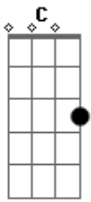

Fabinho e Rodolfo - Oiaia

Tom: C
Intro: Am F C G

Parte 1:

Oiaia, se eu te vejo até mudo meu jeito de andar
fico embaçado não sei me portar quando você me olha

Parte 2:

Oiaia, faz chover nos meu olhos até falta o ar
nenhum dos meu sentidos eu sei controlar quando você me fala
que eu sou só seu e que esse amor é pra vida inteira

briga sempre tem e por pouca coisa é besteira

Refrão:

Esse coração que nao bate só sabe apanha desse jeito nao vai aguentar, Oiaia
Esse seu misterio num dia é sol no outro é lua e me deixa perdido na rua
Oiaia... Oiaia

(Intro)

Acordes

© ukulele-chords.com