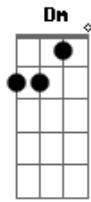

© ukulele-chords.com