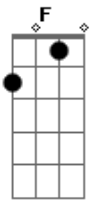

© ukulele-chords.com