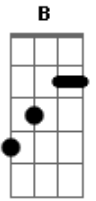

© ukulele-chords.com