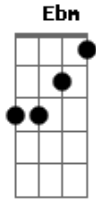

© ukulele-chords.com