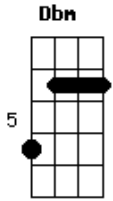

© ukulele-chords.com