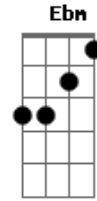

© ukulele-chords.com