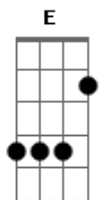

Fabinho e Rodolfo - Nega Part. Bruno e Barretto

Tom: E
Intro: Dbm A Dbm A E B

Falado:
Quando a saudade derruba não tem quem levanta
É touro pesado rodando difícil parar na anca
E pra acabar de rasgar esse peito
canta com a gente Bruno e Barretto

Dbm A
O pior de tudo não foi te ver partir
E B
O pior será se não voltar
Dbm A
Tive três tipos de medo ao se despedir
E B
Me deu um arrepio só de pensar
Dbm
Amanhã se eu não te ver
A E
Desespero vai bater ai ai
B
Ô se vai
Dbm
Vou chorar e vou sofrer
A E
Meu coração vai doer ai ai
B A B
Ah vai ô se vai
E B Dbm
Ai nega to aqui tentando achar uma maneira
A
Você voltar pra mim
E B Dbm
Ai deixa eu te fazer feliz a minha vida inteira
A
Pra nunca mais sair
E B Dbm A B E B Dbm A B

Dbm
Amanhã se eu não te ver
A E
Desespero vai bater ai ai
B
Ô se vai
Dbm
Vou chorar e vou sofrer
A E
Meu coração vai doer ai ai
B A B
Ah vai ô se vai
E B Dbm
Ai nega to aqui tentando achar uma maneira
A
Você voltar pra mim
E B Dbm
Ai deixa eu te fazer feliz a minha vida inteira
A
Pra nunca mais sair
E B Dbm
Ai nega to aqui tentando achar uma maneira
A
Você voltar pra mim
E B Dbm
Ai deixa eu te fazer feliz a minha vida inteira
Db
Pra nunca mais sair
Gb Db Ebm
Ai nega to aqui tentando achar uma maneira
B
Você voltar pra mim
Gb Db Ebm
Ai deixa eu te fazer feliz a minha vida inteira
B
Pra nunca mais sair
Gb Db Ebm B Db F#

Acordes

© ukulele-chords.com