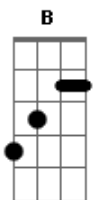

© ukulele-chords.com