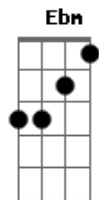

© ukulele-chords.com