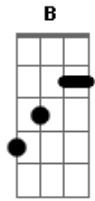

Fabinho e Rodolfo - Nega Part. Bruno e Barretto

Tom: E
Intro: Dbm A Dbm A E B

Falado:
Quando a saudade derruba não tem quem levanta
É touro pesado rodando difícil parar na anca
E pra acabar de rasgar esse peito
canta com a gente Bruno e Barretto

Dbm A
O pior de tudo não foi te ver partir
E B
O pior será se não voltar
Dbm A
Tive três tipos de medo ao se despedir
E B
Me deu um arrepio só de pensar
Dbm
Amanhã se eu não te ver
A E
Desespero vai bater ai ai
B
Ô se vai
Dbm
Vou chorar e vou sofrer
A E
Meu coração vai doer ai ai
B A B
Ah vai ô se vai
E B Dbm
Ai nega to aqui tentando achar uma maneira
A
Você voltar pra mim
E B Dbm
Ai deixa eu te fazer feliz a minha vida inteira
A
Pra nunca mais sair
E B Dbm A B E B Dbm A B

Dbm
Amanhã se eu não te ver
A E
Desespero vai bater ai ai
B
Ô se vai
Dbm
Vou chorar e vou sofrer
A E
Meu coração vai doer ai ai
B A B
Ah vai ô se vai
E B Dbm
Ai nega to aqui tentando achar uma maneira
A
Você voltar pra mim
E B Dbm
Ai deixa eu te fazer feliz a minha vida inteira
A
Pra nunca mais sair
E B Dbm
Ai nega to aqui tentando achar uma maneira
A
Você voltar pra mim
E B Dbm
Ai deixa eu te fazer feliz a minha vida inteira
Db
Pra nunca mais sair
Gb Db Ebm
Ai nega to aqui tentando achar uma maneira
B
Você voltar pra mim
Gb Db Ebm
Ai deixa eu te fazer feliz a minha vida inteira
B
Pra nunca mais sair
Gb Db Ebm B Db F#

Acordes

© ukulele-chords.com

© ukulele-chords.com

© ukulele-chords.com

© ukulele-chords.com

© ukulele-chords.com

© ukulele-chords.com

© ukulele-chords.com