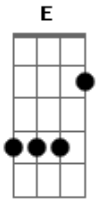

Fabinho e Rodolfo - Nega Part. Bruno e Barretto

Tom: E
Intro: Dbm A Dbm A E B

Falado:
Quando a saudade derruba não tem quem levanta
É touro pesado rodando difícil parar na anca
E pra acabar de rasgar esse peito
canta com a gente Bruno e Barretto

Dbm A
O pior de tudo não foi te ver partir
E B
O pior será se não voltar
Dbm A
Tive três tipos de medo ao se despedir
E B
Me deu um arrepio só de pensar
Dbm
Amanhã se eu não te ver
A E
Desespero vai bater ai ai
B
Ô se vai
Dbm
Vou chorar e vou sofrer
A E
Meu coração vai doer ai ai
B A B
Ah vai ô se vai
E B Dbm
Ai nega to aqui tentando achar uma maneira
A
Você voltar pra mim
E B Dbm
Ai deixa eu te fazer feliz a minha vida inteira
A
Pra nunca mais sair
E B Dbm A B E B Dbm A B

Dbm
Amanhã se eu não te ver
A E
Desespero vai bater ai ai
B
Ô se vai
Dbm
Vou chorar e vou sofrer
A E
Meu coração vai doer ai ai
B A B
Ah vai ô se vai
E B Dbm
Ai nega to aqui tentando achar uma maneira
A
Você voltar pra mim
E B Dbm
Ai deixa eu te fazer feliz a minha vida inteira
A
Pra nunca mais sair
E B Dbm
Ai nega to aqui tentando achar uma maneira
A
Você voltar pra mim
E B Dbm
Ai deixa eu te fazer feliz a minha vida inteira
Db
Pra nunca mais sair
Gb Db Ebm
Ai nega to aqui tentando achar uma maneira
B
Você voltar pra mim
Gb Db Ebm
Ai deixa eu te fazer feliz a minha vida inteira
B
Pra nunca mais sair
Gb Db Ebm B Db F#

Acordes

© ukulele-chords.com