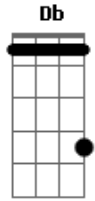

© ukulele-chords.com