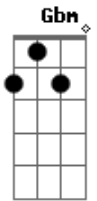

© ukulele-chords.com