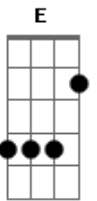

© ukulele-chords.com