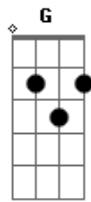

© ukulele-chords.com