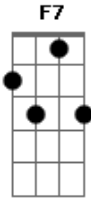

Fabiano Santana - À Me Guiar

Tom: C

C Em
Volto pro meu acalanto
F7 C
Transbordando de saudade
F Em
Transbordando de lembrança
D G F Em
Desejo a felicidade verdadeira
F Em F Em

Apertando no peito como um laço
Dm G C
O sossego e a minha paz

E Am E Am
Pra te encontrar, pra descansar
F Em Dm G C
Te abraçar, sentir teu cheiro
E Am E Am
O teu olhar a me enfeitiçar
F Em Dm G C
Teu amor a me guiar

Acordes

© ukulele-chords.com

© ukulele-chords.com