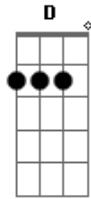

© ukulele-chords.com