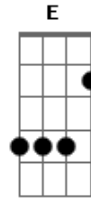

© ukulele-chords.com