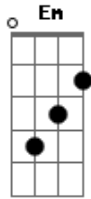

Fabiano Santana - À Me Guiar

Tom: C

C Em
Volto pro meu acalanto
F7 C
Transbordando de saudade
F Em
Transbordando de lembrança
D G F Em
Desejo a felicidade verdadeira
F Em F Em

Apertando no peito como um laço
Dm G C
O sossego e a minha paz

E Am E Am
Pra te encontrar, pra descansar
F Em Dm G C
Te abraçar, sentir teu cheiro
E Am E Am
O teu olhar a me enfeitiçar
F Em Dm G C
Teu amor a me guiar

Acordes

© ukulele-chords.com

© ukulele-chords.com