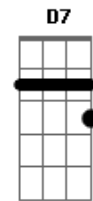

© ukulele-chords.com