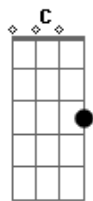

C D Bm  
No rancho sobre a coxilha contemplando a várzea infinda  
E7 Am D7 Dm G7  
Tenho a xirua mais linda do que a flor da maçanilha  
C D Bm  
Deixa que a lua se estenda e o mundo fica pequeno  
E7 Am D7 G  
Enquanto bebo o sereno nos lábios da minha prenda

( G7 C D Bm E7 Am D7 G G7 )