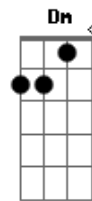

© ukulele-chords.com

© ukulele-chords.com

© ukulele-chords.com

(C D Bm E7 Am D7 G)

G D Dm C
Nessa tropeada reiúna a camba do freio é um norte
D7 G
E apenas bendigo a sorte que me deu tanta fortuna
G D Dm C
É a sina dos cruzadores andar caminhos sem fim
D7 G G7
Sou dono dos meus amores só tu é dona de mim