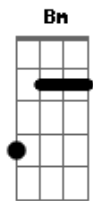

© ukulele-chords.com