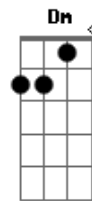

© ukulele-chords.com

(C D Bm E7 Am D7 G)

G D Dm C
Nessa tropeada reiúna a camba do freio é um norte
D7 G
E apenas bendigo a sorte que me deu tanta fortuna
G D Dm C
É a sina dos cruzadores andar caminhos sem fim
D7 G G7
Sou dono dos meus amores só tu é dona de mim

C D Bm
No rancho sobre a coxilha contemplando a várzea infinda
E7 Am D7 Dm G7
Tenho a xirua mais linda do que a flor da maçanilha
C D Bm
Deixa que a lua se estenda e o mundo fica pequeno
E7 Am D7 Dm G7
Enquanto bebo o sereno nos lábios da minha prenda...

C D Bm
No rancho sobre a coxilha contemplando a várzea infinda
E7 Am D7 Dm G7
Tenho a xirua mais linda do que a flor da maçanilha
C D Bm
Deixa que a lua se estenda e o mundo fica pequeno
E7 Am D7 G
Enquanto bebo o sereno nos lábios da minha prenda.

(G7 C D Bm E7 Am D7 G)