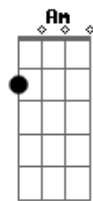

© ukulele-chords.com