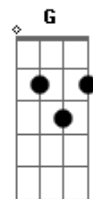

© ukulele-chords.com