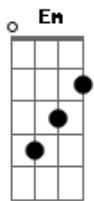

Fabiano Laguna - Jurema do Solo

tom:

Bm (forma dos acordes no tom de Am)

Capostrate na 2ª casa

Vou chamar, Jurema do Solo, para se apresentar

Com suas ervas Sagradas, chega para nos purificar

Com a sua raiz encantada, sabedoria ancestral

Vem aqui nesse templo Sagrado, nos ensinar a nos proteger

Nos aceitar, nos entender, nos perdoar nos amar
 Jurema oh Jurema anciã guardiã da terra
 Em solo Sagrado e firme, vem vibrar sua força em nós
 Jurema Sagrada é a árvore, que da casca se forma o chá
 Trazendo a nós a memória de uma vida passada a rever e curar

[Solo] Am C F G Am
 F Em F G Am

Acordes

© ukulele-chords.com

© ukulele-chords.com

© ukulele-chords.com

© ukulele-chords.com

© ukulele-chords.com

© ukulele-chords.com