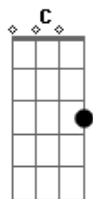

© ukulele-chords.com