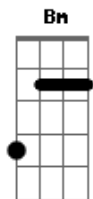

Fabiano Laguna - Jurema do Solo

tom:

Bm (forma dos acordes no tom de Am)

Capostrate na 2ª casa

Vou chamar, Jurema do Solo, para se apresentar

Com suas ervas Sagradas, chega para nos purificar

Com a sua raiz encantada, sabedoria ancestral

Vem aqui nesse templo Sagrado, nos ensinar a nos proteger

Nos aceitar, nos entender, nos perdoar nos amar
Jurema oh Jurema anciã guardiã da terra
Em solo Sagrado e firme, vem vibrar sua força em nós
Jurema Sagrada é a árvore, que da casca se forma o chá
Trazendo a nós a memória de uma vida passada a rever e curar

[Solo] Am C F G Am
F Em F G Am

Acordes