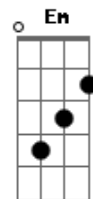

© ukulele-chords.com