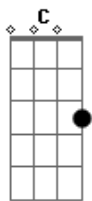

© ukulele-chords.com