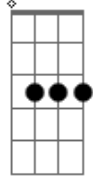

Fabiano Hablas - In Vino

tom:

G

Intro: Em7 Em Am7 C7M
 Dm7 Dm G7 G7
 Dm7 Dm G7 G
 C7M F7 F7 G7M

Gbm7 B7 Em7 A7
 Vino divino, dá-me o sabor
 Dm7 G7

Da terra e da flor
 C7M

Aponta o destino
 Gadd9 C7M
 Gota escorre da taça
 Cm

Até a conaça
 D7 G7M

E marca o caminho
 Gbm7 B7 Em7 A7
 Da curva da vulva, do linho
 Dm7 G7 C7M

Vale com tantos caminhos
 Cm7 Cm G7M F7 E7
 Horizontal sol poente de luz

Am7 Am7 D7 D7
 Lençóis em ponto matiz
 Bm7 Bm7 E7 E7
 Bordados à flor de lis
 A7 A7 D7 G7M Gbm7 B7
 Chama que flama na cama o elã da paixão

Gbm7 B7 Em7 A7
 Na anca, na coxa, no meio
 Dm7 G7 C7M
 Vale com tantos recreios
 Cm7 Cm G7M F7 E7
 Concavidade à espera do amor

Am7 Am7 D7 D7
 Lençóis em ponto matiz
 Bm7 Bm7 E7 E7
 Bordados à flor de lis
 A7 A7 D7 G7M E7 E7
 Chama que flama na cama o elã da paixão
 A7 A7 D7
 Chama que flama na cama

[Final] Em7 Em Am7 C7M
 Dm7 Dm G7 G7
 Dm7 Dm G7 G
 C7M F7 F7 G7M

Acordes

G

© ukulele-chords.com

Cm

© ukulele-chords.com

C7M

© ukulele-chords.com