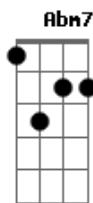

Fabiano Dobbins - Vivendo Em Amor

tom:

Intro: Am7 Am7 Dm7 Dm7
 E7 Am7 Abm7 Abm7
 G7 G7 C C
 F7 F7 E7 E7

Am7 Am7 Dm7 Dm7
 No ritmo da vida, o coração pulsa em leve compasso
 E7 Am7
 Em cada batida, o amor se infusa em doce abraço
 Abm7 G7 G7 C C
 No céu azul, a esperança se anuncia em tons de anil
 F7 F7 E7 E7
 No verde da terra, a vida floresce em belo perfil

[Refrão]

Am7 Am7 Dm7 Dm7
 No compasso do amor, a vida se encanta
 E7 Am7
 Em cada passo, a alma dança
 Abm7 G7 G7 C C
 Amor, cura e gratidão
 F7 F7 E7 E7
 Em cada vibração, uma bela canção

Am7 Am7 Dm7 Dm7
 No universo a mente se expande em pensamentos livres
 E7 Am7
 No infinito do amor, a alma se eleva em sonhos sublimes
 Abm7 G7 G7 C C
 Em cada sorriso, a felicidade se expande em raios de sol
 F7 F7 E7 E7
 Em cada abraço, a paz se revela em calor sem igual

[Refrão]

Am7 Am7 Dm7 Dm7
 No compasso do amor, a vida se encanta

Acordes

© ukulele-chords.com

© ukulele-chords.com

© ukulele-chords.com

© ukulele-chords.com

© ukulele-chords.com

© ukulele-chords.com

© ukulele-chords.com

© ukulele-chords.com

© ukulele-chords.com

E7 Am7
 Em cada passo, a alma dança
 Abm7 G7 G7 C C
 Amor, cura e gratidão
 F7 F7 E7 E7
 Em cada vibração, uma bela canção