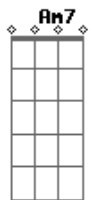

© ukulele-chords.com