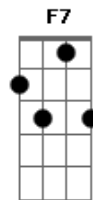

Fabiano Dobbins - Vivendo Em Amor

tom:

Intro: Am7 Am7 Dm7 Dm7
 E7 Am7 Abm7 Abm7
 G7 G7 C C
 F7 F7 E7 E7

Am7 Am7 Dm7 Dm7
 No ritmo da vida, o coração pulsa em leve compasso
 E7 Am7
 Em cada batida, o amor se infusa em doce abraço
 Abm7 G7 G7 C C
 No céu azul, a esperança se anuncia em tons de anil
 F7 F7 E7 E7
 No verde da terra, a vida floresce em belo perfil

[Refrão]

Am7 Am7 Dm7 Dm7
 No compasso do amor, a vida se encanta
 E7 Am7
 Em cada passo, a alma dança
 Abm7 G7 G7 C C
 Amor, cura e gratidão
 F7 F7 E7 E7
 Em cada vibração, uma bela canção

Am7 Am7 Dm7 Dm7
 No universo a mente se expande em pensamentos livres
 E7 Am7
 No infinito do amor, a alma se eleva em sonhos sublimes
 Abm7 G7 G7 C C
 Em cada sorriso, a felicidade se expande em raios de sol
 F7 F7 E7 E7
 Em cada abraço, a paz se revela em calor sem igual

[Refrão]

Am7 Am7 Dm7 Dm7
 No compasso do amor, a vida se encanta

Acordes

© ukulele-chords.com

© ukulele-chords.com

© ukulele-chords.com

© ukulele-chords.com

© ukulele-chords.com

© ukulele-chords.com

© ukulele-chords.com

© ukulele-chords.com

© ukulele-chords.com

E7 Am7
 Em cada passo, a alma dança
 Abm7 G7 G7 C C
 Amor, cura e gratidão
 F7 F7 E7 E7
 Em cada vibração, uma bela canção