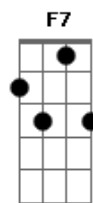

Fabiano Dobbins - Vivendo Em Amor

tom:

Intro: Am7 Am7 Dm7 Dm7
 E7 Am7 Abm7 Abm7
 G7 G7 C C
 F7 F7 E7 E7

Am7 Am7 Dm7 Dm7
 No ritmo da vida, o coração pulsa em leve compasso
 E7 Am7
 Em cada batida, o amor se infusa em doce abraço
 Abm7 G7 G7 C C
 No céu azul, a esperança se anuncia em tons de anil
 F7 F7 E7 E7
 No verde da terra, a vida floresce em belo perfil

[Refrão]

Am7 Am7 Dm7 Dm7
 No compasso do amor, a vida se encanta
 E7 Am7
 Em cada passo, a alma dança
 Abm7 G7 G7 C C
 Amor, cura e gratidão
 F7 F7 E7 E7
 Em cada vibração, uma bela canção

Am7 Am7 Dm7 Dm7
 No universo a mente se expande em pensamentos livres
 E7 Am7
 No infinito do amor, a alma se eleva em sonhos sublimes
 Abm7 G7 G7 C C
 Em cada sorriso, a felicidade se expande em raios de sol
 F7 F7 E7 E7
 Em cada abraço, a paz se revela em calor sem igual

[Refrão]

Am7 Am7 Dm7 Dm7
 No compasso do amor, a vida se encanta

Acordes

© ukulele-chords.com

© ukulele-chords.com

© ukulele-chords.com

© ukulele-chords.com

© ukulele-chords.com

© ukulele-chords.com

© ukulele-chords.com

© ukulele-chords.com

© ukulele-chords.com

E7 Am7
 Em cada passo, a alma dança
 Abm7 G7 G7 C C
 Amor, cura e gratidão
 F7 F7 E7 E7
 Em cada vibração, uma bela canção