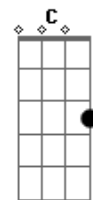

Fabiano Dobbins - Vivendo Em Amor

tom:

Intro: Am7 Am7 Dm7 Dm7
 E7 Am7 Abm7 Abm7
 G7 G7 C C
 F7 F7 E7 E7

Am7 Am7 Dm7 Dm7
 No ritmo da vida, o coração pulsa em leve compasso
 E7 Am7
 Em cada batida, o amor se infusa em doce abraço
 Abm7 G7 G7 C C
 No céu azul, a esperança se anuncia em tons de anil
 F7 F7 E7 E7
 No verde da terra, a vida floresce em belo perfil

[Refrão]

Am7 Am7 Dm7 Dm7
 No compasso do amor, a vida se encanta
 E7 Am7
 Em cada passo, a alma dança
 Abm7 G7 G7 C C
 Amor, cura e gratidão
 F7 F7 E7 E7
 Em cada vibração, uma bela canção

Am7 Am7 Dm7 Dm7
 No universo a mente se expande em pensamentos livres
 E7 Am7
 No infinito do amor, a alma se eleva em sonhos sublimes
 Abm7 G7 G7 C C
 Em cada sorriso, a felicidade se expande em raios de sol
 F7 F7 E7 E7
 Em cada abraço, a paz se revela em calor sem igual

[Refrão]

Am7 Am7 Dm7 Dm7
 No compasso do amor, a vida se encanta

Acordes

© ukulele-chords.com

© ukulele-chords.com

© ukulele-chords.com

© ukulele-chords.com

© ukulele-chords.com

© ukulele-chords.com

© ukulele-chords.com

© ukulele-chords.com

© ukulele-chords.com

E7 Am7
 Em cada passo, a alma dança
 Abm7 G7 G7 C C
 Amor, cura e gratidão
 F7 F7 E7 E7
 Em cada vibração, uma bela canção