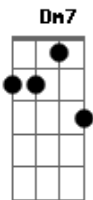

Fabiano Dobbins - Vivendo Em Amor

tom:

Intro: Am7 Am7 Dm7 Dm7
 E7 Am7 Abm7 Abm7
 G7 G7 C C
 F7 F7 E7 E7

Am7 Am7 Dm7 Dm7
 No ritmo da vida, o coração pulsa em leve compasso
 E7 Am7
 Em cada batida, o amor se infusa em doce abraço
 Abm7 G7 G7 C C
 No céu azul, a esperança se anuncia em tons de anil
 F7 F7 E7 E7
 No verde da terra, a vida floresce em belo perfil

[Refrão]

Am7 Am7 Dm7 Dm7
 No compasso do amor, a vida se encanta
 E7 Am7
 Em cada passo, a alma dança
 Abm7 G7 G7 C C
 Amor, cura e gratidão
 F7 F7 E7 E7
 Em cada vibração, uma bela canção

Am7 Am7 Dm7 Dm7
 No universo a mente se expande em pensamentos livres
 E7 Am7
 No infinito do amor, a alma se eleva em sonhos sublimes
 Abm7 G7 G7 C C
 Em cada sorriso, a felicidade se expande em raios de sol
 F7 F7 E7 E7
 Em cada abraço, a paz se revela em calor sem igual

[Refrão]

Am7 Am7 Dm7 Dm7
 No compasso do amor, a vida se encanta

Acordes

© ukulele-chords.com

© ukulele-chords.com

© ukulele-chords.com

© ukulele-chords.com

© ukulele-chords.com

© ukulele-chords.com

© ukulele-chords.com

© ukulele-chords.com

© ukulele-chords.com

E7 Am7
 Em cada passo, a alma dança
 Abm7 G7 G7 C C
 Amor, cura e gratidão
 F7 F7 E7 E7
 Em cada vibração, uma bela canção