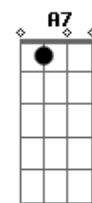

© ukulele-chords.com

E7 Am7
Em cada passo, a alma dança
Abm7 G7 G7 C C
Amor, cura e gratidão
F7 F7 E7 E7
Em cada vibração, uma bela canção

Am7 Am7 Dm7 Dm7
Viver é amar, amar é viver em eterna sinfonia
E7 Am7
Em cada instante, o amor floresce em pura poesia
Abm7 G7 G7 C C
Gratidão em cada respirar, presente inestimável
F7 F7 E7 E7
Cura e harmonia para o ser vibrar pleno e saudável

[Refrão]

Am7 Am7 Dm7 Dm7
No compasso do amor, a vida se encanta
E7 Am7
Em cada passo, a alma dança
Abm7 G7 G7 C C
Amor, cura e gratidão
F7 F7 E7 E7
Em cada vibração, uma bela canção

[Ponte] Am7 Am7

[Final]

Dm7 E7 Am7
Em cada vibração, uma bela canção
Dm7 E7 Am7
Em cada vibração, uma bela canção
Dm7 E7 Am7
Em cada vibração, uma bela canção
Dm7 E7 A7
Amor, cura e gratidão