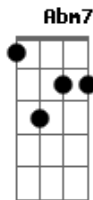

Fabiano Dobbins - Vivendo Em Amor

tom:

Intro: Am7 Am7 Dm7 Dm7
 E7 Am7 Abm7 Abm7
 G7 G7 C C
 F7 F7 E7 E7

Am7 Am7 Dm7 Dm7
 No ritmo da vida, o coração pulsa em leve compasso
 E7 Am7
 Em cada batida, o amor se infusa em doce abraço
 Abm7 G7 G7 C C
 No céu azul, a esperança se anuncia em tons de anil
 F7 F7 E7 E7
 No verde da terra, a vida floresce em belo perfil

[Refrão]

Am7 Am7 Dm7 Dm7
 No compasso do amor, a vida se encanta
 E7 Am7
 Em cada passo, a alma dança
 Abm7 G7 G7 C C
 Amor, cura e gratidão
 F7 F7 E7 E7
 Em cada vibração, uma bela canção

Am7 Am7 Dm7 Dm7
 No universo a mente se expande em pensamentos livres
 E7 Am7
 No infinito do amor, a alma se eleva em sonhos sublimes
 Abm7 G7 G7 C C
 Em cada sorriso, a felicidade se expande em raios de sol
 F7 F7 E7 E7
 Em cada abraço, a paz se revela em calor sem igual

[Refrão]

Am7 Am7 Dm7 Dm7
 No compasso do amor, a vida se encanta

Acordes

© ukulele-chords.com

© ukulele-chords.com

© ukulele-chords.com

© ukulele-chords.com

© ukulele-chords.com

© ukulele-chords.com

© ukulele-chords.com

© ukulele-chords.com

© ukulele-chords.com

E7 Am7
 Em cada passo, a alma dança
 Abm7 G7 G7 C C
 Amor, cura e gratidão
 F7 F7 E7 E7
 Em cada vibração, uma bela canção