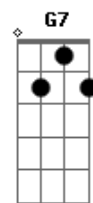

© ukulele-chords.com