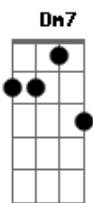

Fabiano Dobbins - Vivendo Em Amor

tom:

Intro: Am7 Am7 Dm7 Dm7
 E7 Am7 Abm7 Abm7
 G7 G7 C C
 F7 F7 E7 E7

Am7 Am7 Dm7 Dm7
 No ritmo da vida, o coração pulsa em leve compasso
 E7 Am7
 Em cada batida, o amor se infusa em doce abraço
 Abm7 G7 G7 C C
 No céu azul, a esperança se anuncia em tons de anil
 F7 F7 E7 E7
 No verde da terra, a vida floresce em belo perfil

[Refrão]

Am7 Am7 Dm7 Dm7
 No compasso do amor, a vida se encanta
 E7 Am7
 Em cada passo, a alma dança
 Abm7 G7 G7 C C
 Amor, cura e gratidão
 F7 F7 E7 E7
 Em cada vibração, uma bela canção

Am7 Am7 Dm7 Dm7
 No universo a mente se expande em pensamentos livres
 E7 Am7
 No infinito do amor, a alma se eleva em sonhos sublimes
 Abm7 G7 G7 C C
 Em cada sorriso, a felicidade se expande em raios de sol
 F7 F7 E7 E7
 Em cada abraço, a paz se revela em calor sem igual

[Refrão]

Am7 Am7 Dm7 Dm7
 No compasso do amor, a vida se encanta

Acordes

© ukulele-chords.com

© ukulele-chords.com

© ukulele-chords.com

© ukulele-chords.com

© ukulele-chords.com

© ukulele-chords.com

© ukulele-chords.com

© ukulele-chords.com

© ukulele-chords.com

E7 Am7
 Em cada passo, a alma dança
 Abm7 G7 G7 C C
 Amor, cura e gratidão
 F7 F7 E7 E7
 Em cada vibração, uma bela canção