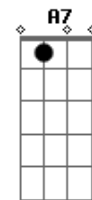

© ukulele-chords.com

E7 Am7
Em cada passo, a alma dança
Abm7 G7 G7 C C
Amor, cura e gratidão
F7 F7 E7 E7
Em cada vibração, uma bela canção

Am7 Am7 Dm7 Dm7
Viver é amar, amar é viver em eterna sinfonia
E7 Am7
Em cada instante, o amor floresce em pura poesia
Abm7 G7 G7 C C
Gratidão em cada respirar, presente inestimável
F7 F7 E7 E7
Cura e harmonia para o ser vibrar pleno e saudável

[Refrão]

Am7 Am7 Dm7 Dm7
No compasso do amor, a vida se encanta
E7 Am7
Em cada passo, a alma dança
Abm7 G7 G7 C C
Amor, cura e gratidão
F7 F7 E7 E7
Em cada vibração, uma bela canção

[Ponte] Am7 Am7

[Final]

Dm7 E7 Am7
Em cada vibração, uma bela canção
Dm7 E7 Am7
Em cada vibração, uma bela canção
Dm7 E7 Am7
Em cada vibração, uma bela canção
Dm7 E7 A7
Amor, cura e gratidão