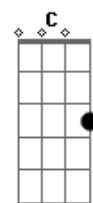

Fabiano Dobbins - Vivendo Em Amor

tom:

Intro: Am7 Am7 Dm7 Dm7
 E7 Am7 Abm7 Abm7
 G7 G7 C C
 F7 F7 E7 E7

Am7 Am7 Dm7 Dm7
 No ritmo da vida, o coração pulsa em leve compasso
 E7 Am7
 Em cada batida, o amor se infusa em doce abraço
 Abm7 G7 G7 C C
 No céu azul, a esperança se anuncia em tons de anil
 F7 F7 E7 E7
 No verde da terra, a vida floresce em belo perfil

[Refrão]

Am7 Am7 Dm7 Dm7
 No compasso do amor, a vida se encanta
 E7 Am7
 Em cada passo, a alma dança
 Abm7 G7 G7 C C
 Amor, cura e gratidão
 F7 F7 E7 E7
 Em cada vibração, uma bela canção

Am7 Am7 Dm7 Dm7
 No universo a mente se expande em pensamentos livres
 E7 Am7
 No infinito do amor, a alma se eleva em sonhos sublimes
 Abm7 G7 G7 C C
 Em cada sorriso, a felicidade se expande em raios de sol
 F7 F7 E7 E7
 Em cada abraço, a paz se revela em calor sem igual

[Refrão]

Am7 Am7 Dm7 Dm7
 No compasso do amor, a vida se encanta

Acordes

© ukulele-chords.com

© ukulele-chords.com

© ukulele-chords.com

© ukulele-chords.com

© ukulele-chords.com

© ukulele-chords.com

© ukulele-chords.com

© ukulele-chords.com

© ukulele-chords.com

E7 Am7
 Em cada passo, a alma dança
 Abm7 G7 G7 C C
 Amor, cura e gratidão
 F7 F7 E7 E7
 Em cada vibração, uma bela canção