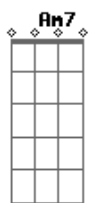

© ukulele-chords.com