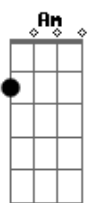

Fabiano Dobbins - Vivendo Em Amor

tom:

Intro: Am7 Am7 Dm7 Dm7
E7 Am7 Abm7 Abm7
G7 G7 C C
F7 F7 E7 E7

Am7 Am7 Dm7 Dm7
No ritmo da vida, o coração pulsa em leve compasso
E7 Am7
Em cada batida, o amor se infusa em doce abraço
Abm7 G7 G7 C C
No céu azul, a esperança se anuncia em tons de anil
F7 F7 E7 E7
No verde da terra, a vida floresce em belo perfil

[Refrão]

Am7 Am7 Dm7 Dm7
No compasso do amor, a vida se encanta
E7 Am7
Em cada passo, a alma dança
Abm7 G7 G7 C C
Amor, cura e gratidão
F7 F7 E7 E7
Em cada vibração, uma bela canção

Am7 Am7 Dm7 Dm7
No universo a mente se expande em pensamentos livres
E7 Am7
No infinito do amor, a alma se eleva em sonhos sublimes
Abm7 G7 G7 C C
Em cada sorriso, a felicidade se expande em raios de sol
F7 F7 E7 E7
Em cada abraço, a paz se revela em calor sem igual

[Refrão]

Am7 Am7 Dm7 Dm7
No compasso do amor, a vida se encanta

Acordes

© ukulele-chords.com