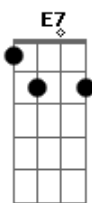

© ukulele-chords.com