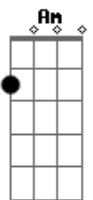

Fabiano Dobbins - Vivendo Em Amor

tom:

Intro: Am7 Am7 Dm7 Dm7
E7 Am7 Abm7 Abm7
G7 G7 C C
F7 F7 E7 E7

Am7 Am7 Dm7 Dm7
No ritmo da vida, o coração pulsa em leve compasso
E7 Am7
Em cada batida, o amor se infusa em doce abraço
Abm7 G7 G7 C C
No céu azul, a esperança se anuncia em tons de anil
F7 F7 E7 E7
No verde da terra, a vida floresce em belo perfil

[Refrão]

Am7 Am7 Dm7 Dm7
No compasso do amor, a vida se encanta
E7 Am7
Em cada passo, a alma dança
Abm7 G7 G7 C C
Amor, cura e gratidão
F7 F7 E7 E7
Em cada vibração, uma bela canção

Am7 Am7 Dm7 Dm7
No universo a mente se expande em pensamentos livres
E7 Am7
No infinito do amor, a alma se eleva em sonhos sublimes
Abm7 G7 G7 C C
Em cada sorriso, a felicidade se expande em raios de sol
F7 F7 E7 E7
Em cada abraço, a paz se revela em calor sem igual

[Refrão]

Am7 Am7 Dm7 Dm7
No compasso do amor, a vida se encanta

Acordes

© ukulele-chords.com