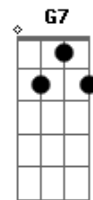

© ukulele-chords.com