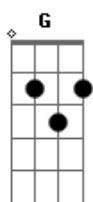

Fabiano Dobbins - Com Seu Amor do Lado

tom:

Intro: **Gadd9** **Gm-** **Em** **C7M**
Am **Am7** **D7** **D**

Gadd9 **Abadd9**
 Sabe aqueles dias
Gm- **G** **Em**
 Que você acorda triste
Em7
 Não quer sair de casa
C7M **Cadd9** **Gadd9**
 Por motivo algum

Gm- **G** **Em**
 Fica imaginando viajar
E7
 Com o seu amor do lado
C7M **Cadd9**
 Pra poder curtir

[Refrão]

Am **Am7** **D** **D** **D**
 É bom ficar do seu la_____do

Am **Am7** **D7** **D**
 Sentir o seu perfume e ser feliz

Gadd9 **Abadd9** **Gm-** **G** **Em**
 A vida pas____sa mais lentamente
Em7 **C7M** **Cadd9**
 Quando sinto o seu amor inconsequente

Gadd9 **Abadd9**
 Assim vamos levando
Gm- **G** **Em**
 Tocando em frente
Em7
 E juntos caminhando
C7M **Cadd9**
 O tempo vai sorrir pra gente

[Refrão Final]

Am **Am7** **D** **D** **D**
 É bom ficar do seu la_____do
Am **Am7** **D7** **D**
 Sentir o seu perfume e ser feliz
Gadd9
 Ser feliz

Acordes

© ukulele-chords.com

© ukulele-chords.com

© ukulele-chords.com