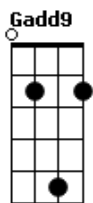

© ukulele-chords.com