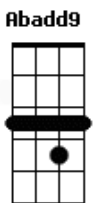

© ukulele-chords.com