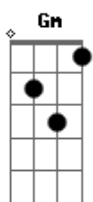

Fabiano Dobbins - Com Seu Amor do Lado

tom:

Intro: **Gadd9** **Gm-** **Em** **C7M**
Am **Am7** **D7** **D**

Gadd9 **Abadd9**
Sabe aqueles dias
Gm- **G** **Em**
Que você acorda triste
Em7
Não quer sair de casa
C7M **Cadd9** **Gadd9**
Por motivo algum

Gm- **G** **Em**
Fica imaginando viajar
E7
Com o seu amor do lado
C7M **Cadd9**
Pra poder curtir

[Refrão]

Am **Am7** **D** **D** **D**
É bom ficar do seu la_____do

Am **Am7** **D7** **D**
Sentir o seu perfume e ser feliz

Gadd9 **Abadd9** **Gm-** **G** **Em**
A vida pas____sa mais lentamente
Em7 **C7M** **Cadd9**
Quando sinto o seu amor inconsequente

Gadd9 **Abadd9**
Assim vamos levando
Gm- **G** **Em**
Tocando em frente
Em7
E juntos caminhando
C7M **Cadd9**
O tempo vai sorrir pra gente

[Refrão Final]

Am **Am7** **D** **D** **D**
É bom ficar do seu la_____do
Am **Am7** **D7** **D**
Sentir o seu perfume e ser feliz
Gadd9
Ser feliz

Acordes

© ukulele-chords.com