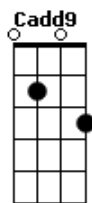

© ukulele-chords.com