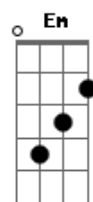

© ukulele-chords.com