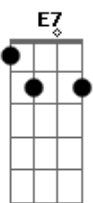

© ukulele-chords.com