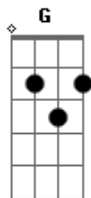

G
Quando sinto que não tem mais solução

Am
Quando tudo está perdido e parece sem saída

F
Jesus me diz assim

Dm F
Toda vez que você pensar em parar

C
Eu renovo as suas forças pra você

G
Continuar

Dm F
E toda vez que você pensar em desistir

C
Solução

G Am
Se uma porta se fecha, outra vai se abrir

G F
Não existem barreiras, Eu vou cumprir

C Dm
Por isso descansa, Eu sou teu Deus

G F
Pois agindo Eu, quem pode impedir?

Acordes

© ukulele-chords.com