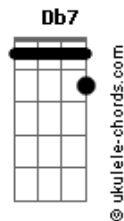

Deus conta com você, pra defender a causa
E derrotar os filisteus, guerreira com coragem
Protegendo o que é seu
Fazer como Samá
Quando a terra defendeu

É, Deus quer te ver aqui, de escudo preparado
Pra chegar até o fim, romper o impossível
Está decidido assim
Quando Deus deseja algo
Nada pode lhe deter
Ele faz acontecer

O desejo de Deus
É que você nunca pare de louvar
Que jamais desista, lute pra ganhar
Vá além das forças do teu próprio eu
O desejo de Deus
Que no teu deserto chova provisão
E na pedra dura de um coração
Seja escrito quão grande é o Senhor
O desejo de Deus

Que arranque forças de onde não tem
Que uma só espada faça valer por cem
E o muro forte caia por você
Esse é o desejo de Deus
Pra isso te separou
Pra ser um valente sempre vencedor
[Solo] É, Deus quer te ver aqui, de escudo preparado
Pra chegar até o fim, romper o impossível
Está decidido assim
Quando Deus deseja algo
Nada pode lhe deter
Ele faz acontecer
O desejo de Deus
É que você nunca pare de louvar
Que jamais desista, lute pra ganhar
Vá além das forças do teu próprio eu
O desejo de Deus
Que no teu deserto chova provisão
E na pedra dura de um coração
Seja escrito quão grande é o Senhor
O desejo de Deus
Que arranque forças de onde não tem
Que uma só espada faça valer por cem
E o muro forte caia por você
Esse é o desejo de Deus
Pra isso te separou
Pra ser um valente sempre vencedor
Pra ser um valente sempre vencedor
Pra ser um valente sempre vencedor
Pra ser um valente sempre vencedor

Acordes