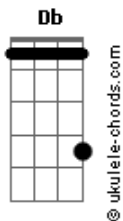

Deus conta com você, pra defender a causa
E derrotar os filisteus, guerreira com coragem
Protegendo o que é seu
Fazer como Samá
Quando a terra defendeu

É, Deus quer te ver aqui, de escudo preparado
Pra chegar até o fim, romper o impossível
Está decidido assim
Quando Deus deseja algo
Nada pode lhe deter
Ele faz acontecer

O desejo de Deus
É que você nunca pare de louvar
Que jamais desista, lute pra ganhar
Vá além das forças do teu próprio eu
O desejo de Deus
Que no teu deserto chova provisão
E na pedra dura de um coração
Seja escrito quão grande é o Senhor
O desejo de Deus

Que arranque forças de onde não tem
Que uma só espada faça valer por cem
E o muro forte caia por você
Esse é o desejo de Deus
Pra isso te separou
Pra ser um valente sempre vencedor
[Solo] É, Deus quer te ver aqui, de escudo preparado
Pra chegar até o fim, romper o impossível
Está decidido assim
Quando Deus deseja algo
Nada pode lhe deter
Ele faz acontecer
O desejo de Deus
É que você nunca pare de louvar
Que jamais desista, lute pra ganhar
Vá além das forças do teu próprio eu
O desejo de Deus
Que no teu deserto chova provisão
E na pedra dura de um coração
Seja escrito quão grande é o Senhor
O desejo de Deus
Que arranque forças de onde não tem
Que uma só espada faça valer por cem
E o muro forte caia por você
Esse é o desejo de Deus
Pra isso te separou
Pra ser um valente sempre vencedor
Pra ser um valente sempre vencedor
Pra ser um valente sempre vencedor
Pra ser um valente sempre vencedor

Acordes