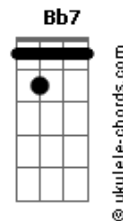

Deus conta com você, pra defender a causa
E derrotar os filisteus, guerreira com coragem
Protegendo o que é seu
Fazer como Samá
Quando a terra defendeu

É, Deus quer te ver aqui, de escudo preparado
Pra chegar até o fim, romper o impossível
Está decidido assim
Quando Deus deseja algo
Nada pode lhe deter
Ele faz acontecer

O desejo de Deus
É que você nunca pare de louvar
Que jamais desista, lute pra ganhar
Vá além das forças do teu próprio eu
O desejo de Deus
Que no teu deserto chova provisão
E na pedra dura de um coração
Seja escrito quão grande é o Senhor
O desejo de Deus

Que arranque forças de onde não tem
Que uma só espada faça valer por cem
E o muro forte caia por você
Esse é o desejo de Deus
Pra isso te separou
Pra ser um valente sempre vencedor
[Solo] É, Deus quer te ver aqui, de escudo preparado
Pra chegar até o fim, romper o impossível
Está decidido assim
Quando Deus deseja algo
Nada pode lhe deter
Ele faz acontecer
O desejo de Deus
É que você nunca pare de louvar
Que jamais desista, lute pra ganhar
Vá além das forças do teu próprio eu
O desejo de Deus
Que no teu deserto chova provisão
E na pedra dura de um coração
Seja escrito quão grande é o Senhor
O desejo de Deus
Que arranque forças de onde não tem
Que uma só espada faça valer por cem
E o muro forte caia por você
Esse é o desejo de Deus
Pra isso te separou
Pra ser um valente sempre vencedor
Pra ser um valente sempre vencedor
Pra ser um valente sempre vencedor
Pra ser um valente sempre vencedor

Acordes