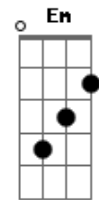

**A**  
Só vim pra te ver, te conhecer

**Ebm**  
Me abrir pra você, pra me acolher

[Refrão]

**D** **Db**  
Vem cá e afasta dor de  
**Bm** **Db**  
Vem cá e afasta dor de  
**D** **E** **Gbm**  
Vem cá e afasta dor de mim!

© ukulele-chords.com

Tudo me dói

Os traumas do meu passado  
**Gbm**

Eu vim te encontrar

Eu vim só pra te ver

**Gbm**  
Tentar me entender

E dizer que eu vim de você

[Pré-Refrão 2]