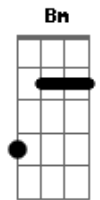

© ukulele-chords.com