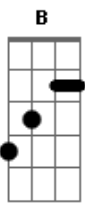

Ezequiel Correia - No Céu

tom:

[Refrão]

O Céu é muito lindo
E não há nada com o que se possa comparar
Lá mora O meu Jesus Cristo
Que está a me esperar
Me ajude oh Deus
Me guarde do perigo
Das afrontas e da fúria do inimigo

O inimigo nos tenta o tempo todo
Há na Bíblia bastante exemplos
Por isso se ligue ao Céu
Pra não cair a qualquer momento
Busque a Deus, Ele é A nossa seguran_ça
É O único que nos traz a esperan_ça
Pra irmos morar lá no Céu

Um lugar muito além do véu
Onde só há A paz
A perfeita paz e a bonança

[Refrão]

No Céu só há paz infinita
Ao contrário dessa terra aqui
No Céu a alegria nunca acaba
Pra sempre lá seremos felizes
Escute agora este conselho
Jesus Cristo está voltando
Para buscar Sua Igreja
Pro lugar que está nos preparando
Então se desligue da terra
E agora se ligue no Céu
Para ficar com Jesus
Ele A luz que jaz brilhando

Acordes