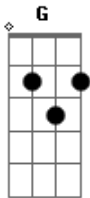

Eyshila - Sonho Todo Dia

Tom: C

INTRO: F, G, G#, Am7, G, F7

Am
Eu não vou desistir, voltar atrás
G
Esquecer o chamado que me faz
F
Prosseguir no caminho até o fim
Am C
Pois aquele que põe a mão no arado
G
Não deve olhar atrás
F
Eu não vou desistir, preciso prosseguir
Am7 F
Se Jesus é o Deus do mundo inteiro

C
De um jeito todo brasileiro
G
Eu vou adorar
Am F C G
Sonho todo dia com um país que adora ao Senhor
Am F C G
Eu e minha família, num país que adora ao Senhor
C
Glória, glória aleluia
F C
Glória, glória aleluia
Am D
Glória, glória aleluia
F G C
Vencendo vem Jesus

Acordes

© ukulele-chords.com

© ukulele-chords.com

© ukulele-chords.com

© ukulele-chords.com

© ukulele-chords.com

© ukulele-chords.com

© ukulele-chords.com