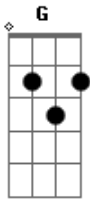

Eyshila - Sonho Todo Dia

Tom: C

INTRO: F, G, G#, Am7, G, F7

Am C
Eu não vou desistir, voltar atrás
G
Esquecer o chamado que me faz
F
Prosseguir no caminho até o fim
Am C
Pois aquele que põe a mão no arado
G
Não deve olhar atrás
F
Eu não vou desistir, preciso prosseguir
Am7 F
Se Jesus é o Deus do mundo inteiro

C
De um jeito todo brasileiro
G
Eu vou adorar
Am F C G
Sonho todo dia com um país que adora ao Senhor
Am F C G
Eu e minha família, num país que adora ao Senhor
C
Glória, glória aleluia
F C
Glória, glória aleluia
Am D
Glória, glória aleluia
F G C
Vencendo vem Jesus

Acordes

© ukulele-chords.com

© ukulele-chords.com

© ukulele-chords.com

© ukulele-chords.com

© ukulele-chords.com

© ukulele-chords.com

© ukulele-chords.com