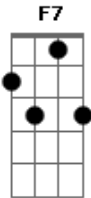

Eyshila - Sonho Todo Dia

Tom: C

INTRO: F, G, G#, Am7, G, F7

Am
Eu não vou desistir, voltar atrás
G
Esquecer o chamado que me faz
F
Prosseguir no caminho até o fim
Am C
Pois aquele que põe a mão no arado
G
Não deve olhar atrás
F
Eu não vou desistir, preciso prosseguir
Am7 F
Se Jesus é o Deus do mundo inteiro

C
De um jeito todo brasileiro
G
Eu vou adorar
Am F C G
Sonho todo dia com um país que adora ao Senhor
Am F C G
Eu e minha família, num país que adora ao Senhor
C
Glória, glória aleluia
F C
Glória, glória aleluia
Am D
Glória, glória aleluia
F G C
Vencendo vem Jesus

Acordes

© ukulele-chords.com

© ukulele-chords.com

© ukulele-chords.com

© ukulele-chords.com

© ukulele-chords.com

© ukulele-chords.com

© ukulele-chords.com