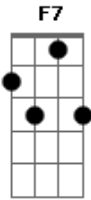

Eyshila - Sonho Todo Dia

Tom: C

INTRO: F, G, G#, Am7, G, F7

Am C
Eu não vou desistir, voltar atrás
G
Esquecer o chamado que me faz
F
Prosseguir no caminho até o fim
Am C
Pois aquele que põe a mão no arado
G
Não deve olhar atrás
F
Eu não vou desistir, preciso prosseguir
Am7 F
Se Jesus é o Deus do mundo inteiro

C
De um jeito todo brasileiro
G
Eu vou adorar
Am F C G
Sonho todo dia com um país que adora ao Senhor
Am F C G
Eu e minha família, num país que adora ao Senhor
C
Glória, glória aleluia
F C
Glória, glória aleluia
Am D
Glória, glória aleluia
F G C
Vencendo vem Jesus

Acordes

© ukulele-chords.com

© ukulele-chords.com

© ukulele-chords.com

© ukulele-chords.com

© ukulele-chords.com

© ukulele-chords.com

© ukulele-chords.com