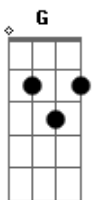

© ukulele-chords.com