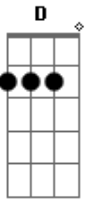

© ukulele-chords.com