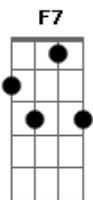

© ukulele-chords.com