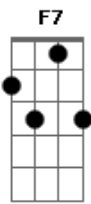

© ukulele-chords.com