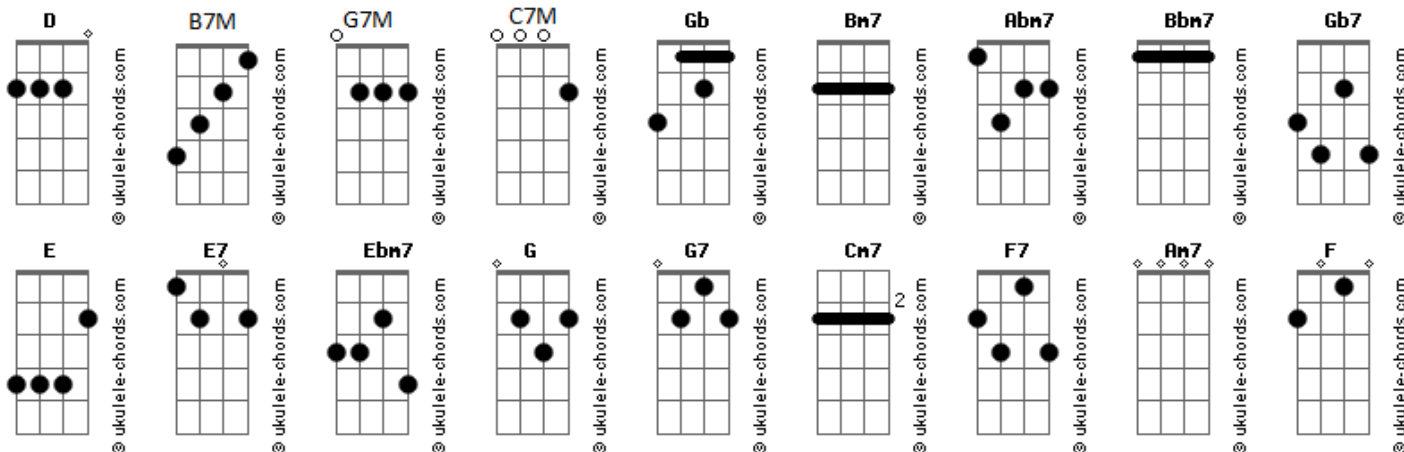

^{Abm7}
Eu sei que não estou só
^{Bbm7}
E já posso crer que amanhã
^{Abm7}
Vai ser bem melhor
C#sus
Só porque estás comigo

^{Gb}
Eu posso clamar
Gb7 E ^{Gb} Badd9
Eu acredito que eu não vou naufragar
Bm7 ^{E7}
Só porque estás comigo
^{Gb}
Eu posso clamar
Gb7 E ^{Gb} Badd9
Já tenho fé pra descansar
^{Gb} Abm7
Nas ondas de um bravo mar
Abm7 E
Sim, eu posso clamar
Badd9 C#sus ^{Gb}
Mestre, vem me ajudar

(F#7M Bm7)

^{Abm7}
Eu sei que não estou só
^{Bbm7}
E já posso crer que amanhã
^{Abm7}

Vai ser bem melhor
C#sus
Só porque estás comigo

^{Gb}
Eu posso clamar
Gb7 ^{Gb} ^{Gb} Badd9
Eu acredito que eu não vou naufragar
Bm7 ^{E7}
Só porque estás comigo

^{Gb}
Eu posso clamar
Gb7 ^{Gb} ^{Gb} Badd9
Já tenho fé pra descansar
^{Gb} Abm7
Nas ondas de um bravo mar
Abm7 E
Sim, eu posso clamar
Badd9 C#sus ^{Gb}
Mestre, vem me ajudar

^{Ebm7} ^{Dbadd9} ^{Badd9} ^{Gb}
Quem é esse que até o vento e o mar lhe obedecem?
^{Ebm7} ^{Dbadd9} ^{Badd9} ^{Gb}
Quem é esse que ordena e milagres acontecem?
^{Ebm7} ^{Dbadd9} ^{Badd9} ^{Gb}
Je---sus esse nome toda língua confessará
^{Ebm7} ^{Dbadd9} ^{Abm7}
Je---sus céu e terra se prostram pra te adorar
^{Ebm7} ^{Dbadd9} ^{Badd9} ^{Gb}
Je---sus o presente que Deus enviou pra nós
^{Ebm7} ^{Dbadd9} ^{Abm7}
Je---sus até o vento se cala pra ouvir tua voz

^G
Eu posso clamar
G7 ^G ^G Cadd9
Eu acredito que eu não vou naufragar
Cm7 ^{F7}
Só porque estás comigo
^G
Eu posso clamar
G7 ^G ^G Cadd9
Já tenho fé pra descansar
^G ^{Am7}
Nas ondas de um bravo mar
Am7 ^F
Sim, eu posso clamar
Cadd9 ^D ^G
Mestre, vem me ajudar

G7M C7M D G7M
vem me ajudar

Acordes