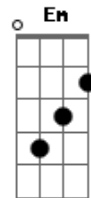

Eyshila - Oleiro

tom:

Intro: C
[Primeira Parte]

C Posso ver os seus pedaços
F
Você já se acostumou
C Habitudo com as quedas
F
Por muitas vezes se quebrou

[Pré-Refrão]

Am C F G
Você sempre esteve nas Minhas mãos
Am C F G
Você sempre esteve nas Minhas mãos

[Pré-Refrão]

C F
Você sempre esteve nas Minhas mãos
Am C F G
Você sempre esteve nas Minhas mãos

[Refrão]

F
Não restam mais segredos
Am
Teu coração Eu vi
Em
Nos seus piores dias
Am

Acordes

© ukulele-chords.com

© ukulele-chords.com

© ukulele-chords.com

© ukulele-chords.com

© ukulele-chords.com

Tuas lágrimas colhi
Em F
Fui Eu que te escolhi
G Am
E vou te refazer
G
Nunca tirei as Minhas mãos
F
E o meu amor de você
[Segunda Parte]
G Am
Quebrado, inteiro
F
Você é vaso e Eu sou oleiro
G Am
Eu não me assusto com seus fracassos
F
Sou Eu quem moldo
G
Dou forma ao barro
Am
Quebrado, inteiro
F
Você é vaso e Eu sou oleiro
G Am
Eu não me assusto com seus fracassos
F
Sou Eu quem moldo
G
Dou forma ao barro
[Refrão Final]
F
Não restam mais segredos
Am
Teu coração Eu vi
Em
Nos seus piores dias
Am
Tuas lágrimas colhi
G F
Fui Eu que te escolhi
G Am
E vou te refazer
Em
Nunca tirei as Minhas mãos
F G
E o meu amor de você
F
De você
F C
Você sempre esteve nas Minhas mãos