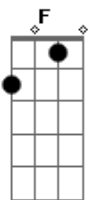

Eyshila - Oleiro

tom:

Intro: C

[Primeira Parte]

C Posso ver os seus pedaços
F
Você já se acostumou
C Habitudo com as quedas
F
Por muitas vezes se quebrou

[Pré-Refrão]

Am C F G
Você sempre esteve nas Minhas mãos
Am C F G
Você sempre esteve nas Minhas mãos

© ukulele-chords.com

© ukulele-chords.com

© ukulele-chords.com

© ukulele-chords.com

Tuas lágrimas colhi
Em F
Fui Eu que te escolhi
G Am
E vou te refazer
G
Nunca tirei as Minhas mãos
F
E o meu amor de você
[Segunda Parte]
G Am
Quebrado, inteiro
F
Você é vaso e Eu sou oleiro
G Am
Eu não me assusto com seus fracassos
F
Sou Eu quem moldo
G
Dou forma ao barro
Am
Quebrado, inteiro
F
Você é vaso e Eu sou oleiro
G Am
Eu não me assusto com seus fracassos
F
Sou Eu quem moldo
G
Dou forma ao barro
[Refrão Final]
F
Não restam mais segredos
Am
Teu coração Eu vi
Em
Nos seus piores dias
Am
Tuas lágrimas colhi
G F
Fui Eu que te escolhi
G Am
E vou te refazer
Em
Nunca tirei as Minhas mãos
F G
E o meu amor de você
F
De você
F C
Você sempre esteve nas Minhas mãos