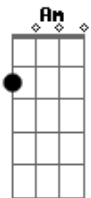

Eyshila - Oleiro

tom:

Intro: C

[Primeira Parte]

C Posso ver os seus pedaços
F
Você já se acostumou
C Habitudo com as quedas
F
Por muitas vezes se quebrou

[Pré-Refrão]

Am C F G
Você sempre esteve nas Minhas mãos
Am C F G
Você sempre esteve nas Minhas mãos

[Pré-Refrão]

C F
Você sempre esteve nas Minhas mãos
Am C F G
Você sempre esteve nas Minhas mãos

[Refrão]

F
Não restam mais segredos
Am
Teu coração Eu vi
Em
Nos seus piores dias
Am

Acordes

© ukulele-chords.com

© ukulele-chords.com

© ukulele-chords.com

© ukulele-chords.com

© ukulele-chords.com

Tuas lágrimas colhi
Em F
Fui Eu que te escolhi
G Am
E vou te refazer
G
Nunca tirei as Minhas mãos
F
E o meu amor de você
[Segunda Parte]
G Am
Quebrado, inteiro
F
Você é vaso e Eu sou oleiro
G Am
Eu não me assusto com seus fracassos
F
Sou Eu quem moldo
G
Dou forma ao barro
Am
Quebrado, inteiro
F
Você é vaso e Eu sou oleiro
G Am
Eu não me assusto com seus fracassos
F
Sou Eu quem moldo
G
Dou forma ao barro
[Refrão Final]
F
Não restam mais segredos
Am
Teu coração Eu vi
Em
Nos seus piores dias
Am
Tuas lágrimas colhi
G F
Fui Eu que te escolhi
G Am
E vou te refazer
Em
Nunca tirei as Minhas mãos
F G
E o meu amor de você
F
De você
F C
Você sempre esteve nas Minhas mãos