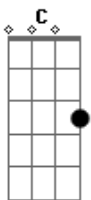

Eyshila - Oleiro

tom:

Intro: C

[Primeira Parte]

C Posso ver os seus pedaços
F
Você já se acostumou
C Habitudo com as quedas
F
Por muitas vezes se quebrou

[Pré-Refrão]

Am C F G
Você sempre esteve nas Minhas mãos
Am C F G
Você sempre esteve nas Minhas mãos

[Refrão]

F
Não restam mais segredos
Am
Teu coração Eu vi
Em
Nos seus piores dias
Am
Tuas lágrimas colhi
Em F
Fui Eu que te escolhi
G Am
E vou te refazer
Em
Nunca tirei as Minhas mãos
F G
E o meu amor de você

[Pré-Refrão]

C F
Você sempre esteve nas Minhas mãos
Am C F G
Você sempre esteve nas Minhas mãos

[Refrão]

F
Não restam mais segredos
Am
Teu coração Eu vi
Em
Nos seus piores dias
Am

Acordes

© ukulele-chords.com