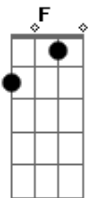

Eyshila - Oleiro

tom:

Intro: C
[Primeira Parte]

C Posso ver os seus pedaços
F
Você já se acostumou
C Habitudo com as quedas
F
Por muitas vezes se quebrou

[Pré-Refrão]

Am C F G
Você sempre esteve nas Minhas mãos
Am C F G
Você sempre esteve nas Minhas mãos

© ukulele-chords.com

© ukulele-chords.com

© ukulele-chords.com

© ukulele-chords.com

Tuas lágrimas colhi
Em F
Fui Eu que te escolhi
G Am
E vou te refazer
G
Nunca tirei as Minhas mãos
F
E o meu amor de você
[Segunda Parte]
G Am
Quebrado, inteiro
F
Você é vaso e Eu sou oleiro
G Am
Eu não me assusto com seus fracassos
F
Sou Eu quem moldo
G
Dou forma ao barro
Am
Quebrado, inteiro
F
Você é vaso e Eu sou oleiro
G Am
Eu não me assusto com seus fracassos
F
Sou Eu quem moldo
G
Dou forma ao barro
[Refrão Final]
F
Não restam mais segredos
Am
Teu coração Eu vi
Em
Nos seus piores dias
Am
Tuas lágrimas colhi
G F
Fui Eu que te escolhi
G Am
E vou te refazer
Em
Nunca tirei as Minhas mãos
F G
E o meu amor de você
F
De você
F C
Você sempre esteve nas Minhas mãos