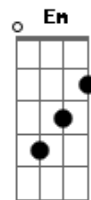

Eyshila - Oleiro

tom:

Intro: C

[Primeira Parte]

C Posso ver os seus pedaços
F
Você já se acostumou
C Habitudo com as quedas
F
Por muitas vezes se quebrou

[Pré-Refrão]

Am C F G
Você sempre esteve nas Minhas mãos
Am C F G
Você sempre esteve nas Minhas mãos

© ukulele-chords.com

© ukulele-chords.com

© ukulele-chords.com

© ukulele-chords.com

Tuas lágrimas colhi
Em F
Fui Eu que te escolhi
G Am
E vou te refazer
G
Nunca tirei as Minhas mãos
F
E o meu amor de você
[Segunda Parte]
G Am
Quebrado, inteiro
F
Você é vaso e Eu sou oleiro
G Am
Eu não me assusto com seus fracassos
F
Sou Eu quem moldo
G
Dou forma ao barro
Am
Quebrado, inteiro
F
Você é vaso e Eu sou oleiro
G Am
Eu não me assusto com seus fracassos
F
Sou Eu quem moldo
G
Dou forma ao barro
[Refrão Final]
F
Não restam mais segredos
Am
Teu coração Eu vi
Em
Nos seus piores dias
Am
Tuas lágrimas colhi
G F
Fui Eu que te escolhi
G Am
E vou te refazer
Em
Nunca tirei as Minhas mãos
F G
E o meu amor de você
F
De você
F C
Você sempre esteve nas Minhas mãos