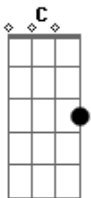

Eyshila - Oleiro

tom:

Intro: C

[Primeira Parte]

C Posso ver os seus pedaços
F
Você já se acostumou
C Habitudo com as quedas
F
Por muitas vezes se quebrou

[Pré-Refrão]

Am C F G
Você sempre esteve nas Minhas mãos
Am C F G
Você sempre esteve nas Minhas mãos

[Refrão]

F
Não restam mais segredos
Am
Teu coração Eu vi
Em
Nos seus piores dias
Am
Tuas lágrimas colhi
Em F
Fui Eu que te escolhi
G Am
E vou te refazer
Em
Nunca tirei as Minhas mãos
F G
E o meu amor de você

[Pré-Refrão]

C F
Você sempre esteve nas Minhas mãos
Am C F G
Você sempre esteve nas Minhas mãos

[Refrão]

F
Não restam mais segredos
Am
Teu coração Eu vi
Em
Nos seus piores dias
Am

Acordes

© ukulele-chords.com