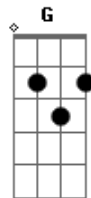

Eyshila - Oleiro

tom:

Intro: C
[Primeira Parte]

C Posso ver os seus pedaços
F
Você já se acostumou
C Habitudo com as quedas
F
Por muitas vezes se quebrou

[Pré-Refrão]

Am C F G
Você sempre esteve nas Minhas mãos
Am C F G
Você sempre esteve nas Minhas mãos

© ukulele-chords.com

© ukulele-chords.com

© ukulele-chords.com

© ukulele-chords.com

Tuas lágrimas colhi
Em F
Fui Eu que te escolhi
G Am
E vou te refazer
G
Nunca tirei as Minhas mãos
F
E o meu amor de você
[Segunda Parte]
G Am
Quebrado, inteiro
F
Você é vaso e Eu sou oleiro
G Am
Eu não me assusto com seus fracassos
F
Sou Eu quem moldo
G
Dou forma ao barro
Am
Quebrado, inteiro
F
Você é vaso e Eu sou oleiro
G Am
Eu não me assusto com seus fracassos
F
Sou Eu quem moldo
G
Dou forma ao barro
[Refrão Final]
F
Não restam mais segredos
Am
Teu coração Eu vi
Em
Nos seus piores dias
Am
Tuas lágrimas colhi
G F
Fui Eu que te escolhi
G Am
E vou te refazer
Em
Nunca tirei as Minhas mãos
F G
E o meu amor de você
F
De você
F C
Você sempre esteve nas Minhas mãos