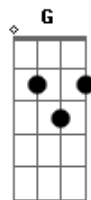

Eyshila - Oleiro

tom:

Intro: C

[Primeira Parte]

C Posso ver os seus pedaços
F
Você já se acostumou
C Habitudo com as quedas
F
Por muitas vezes se quebrou

[Pré-Refrão]

Am C F G
Você sempre esteve nas Minhas mãos
Am C F G
Você sempre esteve nas Minhas mãos

© ukulele-chords.com

© ukulele-chords.com

© ukulele-chords.com

© ukulele-chords.com

Tuas lágrimas colhi
Em F
Fui Eu que te escolhi
G Am
E vou te refazer
G
Nunca tirei as Minhas mãos
F
E o meu amor de você
[Segunda Parte]
G Am
Quebrado, inteiro
F
Você é vaso e Eu sou oleiro
G Am
Eu não me assusto com seus fracassos
F
Sou Eu quem moldo
G
Dou forma ao barro
Am
Quebrado, inteiro
F
Você é vaso e Eu sou oleiro
G Am
Eu não me assusto com seus fracassos
F
Sou Eu quem moldo
G
Dou forma ao barro
[Refrão Final]
F
Não restam mais segredos
Am
Teu coração Eu vi
Em
Nos seus piores dias
Am
Tuas lágrimas colhi
G F
Fui Eu que te escolhi
G Am
E vou te refazer
Em
Nunca tirei as Minhas mãos
F G
E o meu amor de você
F
De você
F C
Você sempre esteve nas Minhas mãos