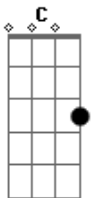

Eyshila - Oleiro

tom:

Intro: C
[Primeira Parte]

C Posso ver os seus pedaços
F
Você já se acostumou
C Habitudo com as quedas
F
Por muitas vezes se quebrou

[Pré-Refrão]

Am C F G
Você sempre esteve nas Minhas mãos
Am C F G
Você sempre esteve nas Minhas mãos

[Refrão]

F
Não restam mais segredos
Am
Teu coração Eu vi
Em
Nos seus piores dias
Am
Tuas lágrimas colhi
Em F
Fui Eu que te escolhi
G Am
E vou te refazer
Em
Nunca tirei as Minhas mãos
F G
E o meu amor de você

[Pré-Refrão]

C F
Você sempre esteve nas Minhas mãos
Am C F G
Você sempre esteve nas Minhas mãos

[Refrão]

F
Não restam mais segredos
Am
Teu coração Eu vi
Em
Nos seus piores dias
Am

Acordes

© ukulele-chords.com