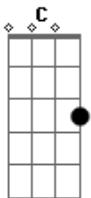

Eyshila - Oleiro

tom:

Intro: C
[Primeira Parte]

C Posso ver os seus pedaços
F
Você já se acostumou
C Habitudo com as quedas
F
Por muitas vezes se quebrou

[Pré-Refrão]

Am C F G
Você sempre esteve nas Minhas mãos
Am C F G
Você sempre esteve nas Minhas mãos

[Refrão]

F
Não restam mais segredos
Am
Teu coração Eu vi
Em
Nos seus piores dias
Am
Tuas lágrimas colhi
Em F
Fui Eu que te escolhi
G Am
E vou te refazer
Em
Nunca tirei as Minhas mãos
F G
E o meu amor de você

[Pré-Refrão]

C F
Você sempre esteve nas Minhas mãos
Am C F G
Você sempre esteve nas Minhas mãos

[Refrão]

F
Não restam mais segredos
Am
Teu coração Eu vi
Em
Nos seus piores dias
Am

Tuas lágrimas colhi
Em F
Fui Eu que te escolhi
G Am
E vou te refazer

G
Nunca tirei as Minhas mãos
F
E o meu amor de você

[Segunda Parte]

G Am
Quebrado, inteiro
F
Você é vaso e Eu sou oleiro
G Am
Eu não me assusto com seus fracassos
F
Sou Eu quem moldo

G
Dou forma ao barro

Am
Quebrado, inteiro

F
Você é vaso e Eu sou oleiro
G Am
Eu não me assusto com seus fracassos
F
Sou Eu quem moldo

G
Dou forma ao barro

[Refrão Final]

F
Não restam mais segredos
Am
Teu coração Eu vi
Em
Nos seus piores dias
Am
Tuas lágrimas colhi
G F
Fui Eu que te escolhi
G Am
E vou te refazer
Em
Nunca tirei as Minhas mãos
F G
E o meu amor de você
F
De você
F C
Você sempre esteve nas Minhas mãos

Acordes

© ukulele-chords.com