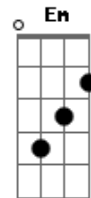

© ukulele-chords.com