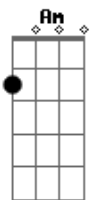

Eyshila - Oleiro

tom:

Intro: C

[Primeira Parte]

C Posso ver os seus pedaços
F
Você já se acostumou
C Habitudo com as quedas
F
Por muitas vezes se quebrou

[Pré-Refrão]

Am C F G
Você sempre esteve nas Minhas mãos
Am C F G
Você sempre esteve nas Minhas mãos

[Pré-Refrão]

C F
Você sempre esteve nas Minhas mãos
Am C F G
Você sempre esteve nas Minhas mãos

[Refrão]

F
Não restam mais segredos
Am
Teu coração Eu vi
Em
Nos seus piores dias
Am

Acordes

© ukulele-chords.com

© ukulele-chords.com

© ukulele-chords.com

© ukulele-chords.com

© ukulele-chords.com

Tuas lágrimas colhi
Em F
Fui Eu que te escolhi
G Am
E vou te refazer
G
Nunca tirei as Minhas mãos
F
E o meu amor de você
[Segunda Parte]
G Am
Quebrado, inteiro
F
Você é vaso e Eu sou oleiro
G Am
Eu não me assusto com seus fracassos
F
Sou Eu quem moldo
G
Dou forma ao barro
Am
Quebrado, inteiro
F
Você é vaso e Eu sou oleiro
G Am
Eu não me assusto com seus fracassos
F
Sou Eu quem moldo
G
Dou forma ao barro
[Refrão Final]
F
Não restam mais segredos
Am
Teu coração Eu vi
Em
Nos seus piores dias
Am
Tuas lágrimas colhi
G F
Fui Eu que te escolhi
G Am
E vou te refazer
Em
Nunca tirei as Minhas mãos
F G
E o meu amor de você
F
De você
F C
Você sempre esteve nas Minhas mãos