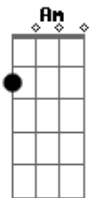

Eyshila - Oleiro

tom:

Intro: C
[Primeira Parte]

C Posso ver os seus pedaços
F
Você já se acostumou
C Habitudo com as quedas
F
Por muitas vezes se quebrou

[Pré-Refrão]

Am C F G
Você sempre esteve nas Minhas mãos
Am C F G
Você sempre esteve nas Minhas mãos

[Pré-Refrão]

C F
Você sempre esteve nas Minhas mãos
Am C F G
Você sempre esteve nas Minhas mãos

[Refrão]

F
Não restam mais segredos
Am
Teu coração Eu vi
Em
Nos seus piores dias
Am

Acordes

© ukulele-chords.com

© ukulele-chords.com

© ukulele-chords.com

© ukulele-chords.com

© ukulele-chords.com

Tuas lágrimas colhi
Em F
Fui Eu que te escolhi
G Am
E vou te refazer
G
Nunca tirei as Minhas mãos
F
E o meu amor de você
[Segunda Parte]
G Am
Quebrado, inteiro
F
Você é vaso e Eu sou oleiro
G Am
Eu não me assusto com seus fracassos
F
Sou Eu quem moldo
G
Dou forma ao barro
Am
Quebrado, inteiro
F
Você é vaso e Eu sou oleiro
G Am
Eu não me assusto com seus fracassos
F
Sou Eu quem moldo
G
Dou forma ao barro
[Refrão Final]
F
Não restam mais segredos
Am
Teu coração Eu vi
Em
Nos seus piores dias
Am
Tuas lágrimas colhi
G F
Fui Eu que te escolhi
G Am
E vou te refazer
Em
Nunca tirei as Minhas mãos
F G
E o meu amor de você
F
De você
F C
Você sempre esteve nas Minhas mãos