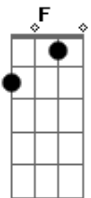

Eyshila - Oleiro

tom:

Intro: C

[Primeira Parte]

C Posso ver os seus pedaços
F
Você já se acostumou
C Habitudo com as quedas
F
Por muitas vezes se quebrou

[Pré-Refrão]

Am C F G
Você sempre esteve nas Minhas mãos
Am C F G
Você sempre esteve nas Minhas mãos

© ukulele-chords.com

© ukulele-chords.com

© ukulele-chords.com

© ukulele-chords.com

Tuas lágrimas colhi
Em F
Fui Eu que te escolhi
G Am
E vou te refazer
G
Nunca tirei as Minhas mãos
F
E o meu amor de você
[Segunda Parte]
G Am
Quebrado, inteiro
F
Você é vaso e Eu sou oleiro
G Am
Eu não me assusto com seus fracassos
F
Sou Eu quem moldo
G
Dou forma ao barro
Am
Quebrado, inteiro
F
Você é vaso e Eu sou oleiro
G Am
Eu não me assusto com seus fracassos
F
Sou Eu quem moldo
G
Dou forma ao barro
[Refrão Final]
F
Não restam mais segredos
Am
Teu coração Eu vi
Em
Nos seus piores dias
Am
Tuas lágrimas colhi
G F
Fui Eu que te escolhi
G Am
E vou te refazer
Em
Nunca tirei as Minhas mãos
F G
E o meu amor de você
F
De você
F C
Você sempre esteve nas Minhas mãos