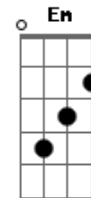

© ukulele-chords.com