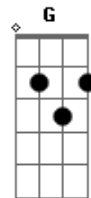

© ukulele-chords.com