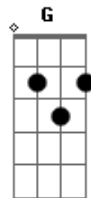

Eyshila - Oleiro

tom:

Intro: C

[Primeira Parte]

C Posso ver os seus pedaços
F
Você já se acostumou
C Habitudo com as quedas
F
Por muitas vezes se quebrou

[Pré-Refrão]

Am C F G
Você sempre esteve nas Minhas mãos
Am C F G
Você sempre esteve nas Minhas mãos

© ukulele-chords.com

© ukulele-chords.com

© ukulele-chords.com

© ukulele-chords.com

Tuas lágrimas colhi
Em F
Fui Eu que te escolhi
G Am
E vou te refazer
G
Nunca tirei as Minhas mãos
F
E o meu amor de você
[Segunda Parte]
G Am
Quebrado, inteiro
F
Você é vaso e Eu sou oleiro
G Am
Eu não me assusto com seus fracassos
F
Sou Eu quem moldo
G
Dou forma ao barro
Am
Quebrado, inteiro
F
Você é vaso e Eu sou oleiro
G Am
Eu não me assusto com seus fracassos
F
Sou Eu quem moldo
G
Dou forma ao barro
[Refrão Final]
F
Não restam mais segredos
Am
Teu coração Eu vi
Em
Nos seus piores dias
Am
Tuas lágrimas colhi
G F
Fui Eu que te escolhi
G Am
E vou te refazer
Em
Nunca tirei as Minhas mãos
F G
E o meu amor de você
F
De você
F C
Você sempre esteve nas Minhas mãos