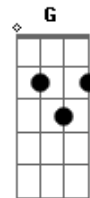

© ukulele-chords.com