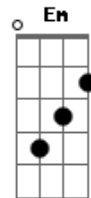

Eyshila - Oleiro

tom:

Intro: C

[Primeira Parte]

C Posso ver os seus pedaços
F
Você já se acostumou
C Habitudo com as quedas
F
Por muitas vezes se quebrou

[Pré-Refrão]

Am C F G
Você sempre esteve nas Minhas mãos
Am C F G
Você sempre esteve nas Minhas mãos

[Pré-Refrão]

C F
Você sempre esteve nas Minhas mãos
Am C F G
Você sempre esteve nas Minhas mãos

[Refrão]

F
Não restam mais segredos
Am
Teu coração Eu vi
Em
Nos seus piores dias
Am

Acordes

© ukulele-chords.com

© ukulele-chords.com

© ukulele-chords.com

© ukulele-chords.com

© ukulele-chords.com

Tuas lágrimas colhi
Em F
Fui Eu que te escolhi
G Am
E vou te refazer
G
Nunca tirei as Minhas mãos
F
E o meu amor de você
[Segunda Parte]
G Am
Quebrado, inteiro
F
Você é vaso e Eu sou oleiro
G Am
Eu não me assusto com seus fracassos
F
Sou Eu quem moldo
G
Dou forma ao barro
Am
Quebrado, inteiro
F
Você é vaso e Eu sou oleiro
G Am
Eu não me assusto com seus fracassos
F
Sou Eu quem moldo
G
Dou forma ao barro
[Refrão Final]
F
Não restam mais segredos
Am
Teu coração Eu vi
Em
Nos seus piores dias
Am
Tuas lágrimas colhi
G F
Fui Eu que te escolhi
G Am
E vou te refazer
Em
Nunca tirei as Minhas mãos
F G
E o meu amor de você
F
De você
F C
Você sempre esteve nas Minhas mãos