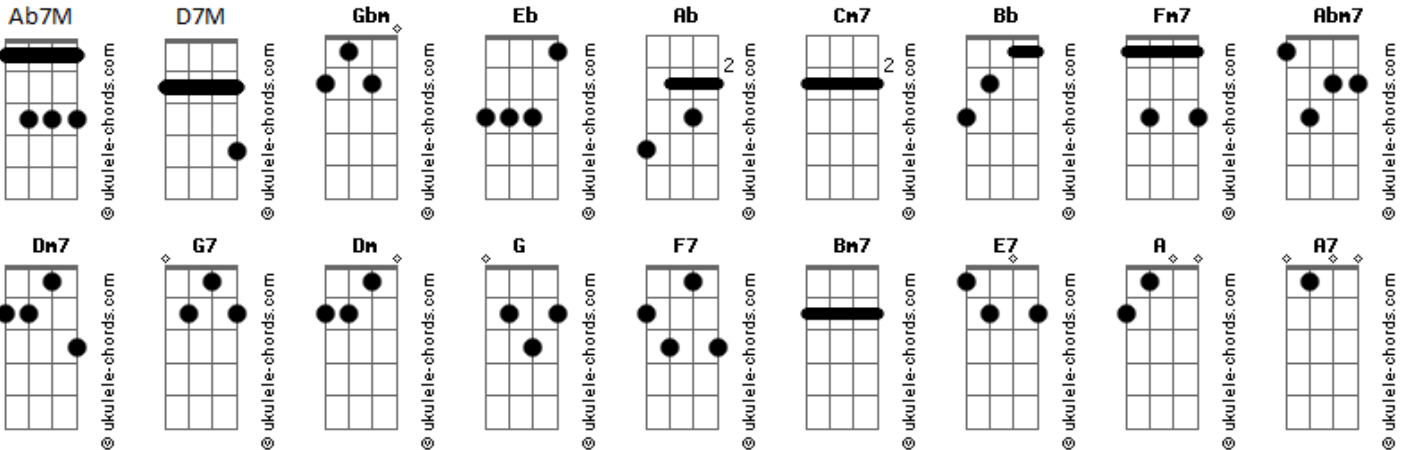

Eyshila - Mais Que Uma Voz (Part. Wesley Santos)

tom:

Intro: Eb Ab Gbm Eb Cm7 Ab

Eb Bb Cm7 Eb
Eu queria ter mais que uma voz

Ab7M
Mais
Eb Fm7 Bb Eb Bb Cm7
Que um amor e uma vida pra te oferecer

Eb Ab7M
Pois tu és muito mais
Abm7 Fm7 Bb Eb Ab Eb
Que eu possa ter em meu ser

Ab Fm7
Tu és o autor, aquele que
Bb Eb Dm7 G7 Cm7
Pintou com perfeição a vida

Bb Ab7M Ab
Tu és o senhor

Fm7
Aquele que

Bb
Me amou e és o
Eb Dm G Cm7 Bb
Meu Deus, meu senhor

Ab7M Eb Fm7
Minha vida é

Bb
Para teu louvor

Eb Ab Dm G7
Meu Deus

Cm7 Bb
Meu senhor

Ab7M Eb Cm7 Fm7
Minha vida é

Bb Eb F7 Bm7 E7
Para teu louvor

A Abm7 A7 Gbm7 E7
Eu queria ter mais que uma voz

D A Bm7 E A Abm7 Dbm7 Gbm7
Mais que um amor e uma vida pra te oferecer

Em7 A7 D A Bm7 E A D A
Pois tu és muito mais que eu possa ter em meu ser

D7M Bm7
Tu és o autor, aquele que

E A Abm7 Db7 Gbm7
Pintou com perfeição a vida

A D Gbm Bm7
Tu és o senhor, aquele que

E7
Me amou e és o

A Abm7 Db
Meu Deus

Acordes

Gbm7 E
Meu senhor
D A Gbm7 Bm7
Minha vida é

E
Para teu louvor
A Ab7 Db
Meu Deus

Gbm7 E
Meu senhor
D A Gbm7 Bm7
Minha vida é

E
Para teu louvor

A Ab7 Db
Meu Deus
Gbm7 Dbm
Meu senhor
D A Gbm7 Bm7
Minha vida é

E
Para teu louvor
A E Gbm7 Dbm
Meu Deus, meu senhor
Bm7 Dbm Gbm7 Bm7
Minha vida é

E A Bm7 E
Para teu louvor

E A Bm7 D
Para teu louvor

E A
Para teu louvor

E
Para teu louvor

A Ab7 Db
Meu Deus
Gbm7 Dbm
Meu senhor
D A Gbm7 Bm7
Minha vida é

E
Para teu louvor
A E Gbm7 Dbm
Meu Deus, meu senhor
Bm7 Dbm Gbm7 Bm7
Minha vida é

E A Bm7 E
Para teu louvor

E A Bm7 D
Para teu louvor

E A
Para teu louvor