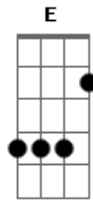

© ukulele-chords.com