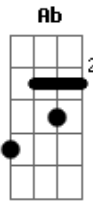

© ukulele-chords.com