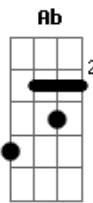

© ukulele-chords.com