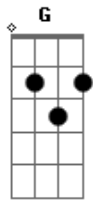

© ukulele-chords.com