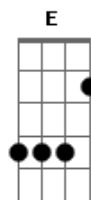

© ukulele-chords.com