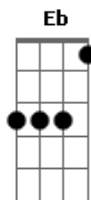

Eyshila - Laços de Amor

tom:

Intro: C G C G
Eb D D
G Am G

C2 C2 G C
Os Teus olhos me viram
C7M C2 G G G
Sendo eu quem eu sou
C2 C2 G
Mesmo assim me atraíste
D C D

Com laços de amor a Ti
C C2 G G G
Quem sou eu, meu Senhor
C7M C2 G G G
Ante o Teu resplendor?

Meu Senhor Jesus

C C D C2 C
Simplesmente me prostro aos Teus pés
D C2 C

E Te adoro por tudo que Tu és
D2 D C

Maravilhoso és
C D2 C

Meu Senhor Jesus
D2 C

Tão majestoso és
C D2

Meu Senhor Jesus
D2 D C

Maravilhoso és
C D2 C

Meu Senhor Jesus
D2 C

Tão majestoso és
C G C G Eb D G

Jesuuuus

Acordes

© ukulele-chords.com

© ukulele-chords.com

© ukulele-chords.com

© ukulele-chords.com