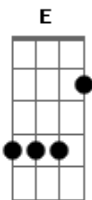

© ukulele-chords.com