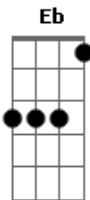

Eyshila - Laços de Amor

tom:

Intro: C G C G
Eb D D
G Am G

C2 C2 G C
Os Teus olhos me viram
C7M C2 G G G
Sendo eu quem eu sou
C2 C2 G
Mesmo assim me atraíste
D C D

Com laços de amor a Ti
C C2 G G G
Quem sou eu, meu Senhor
C7M C2 G G G
Ante o Teu resplendor?

Meu Senhor Jesus

C C D C2 C
Simplesmente me prostro aos Teus pés
D C2 C

E Te adoro por tudo que Tu és
D2 D C

Maravilhoso és
C D2 C

Meu Senhor Jesus
D2 C

Tão majestoso és
C D2

Meu Senhor Jesus
D2 D C

Maravilhoso és
C D2 C

Meu Senhor Jesus
D2 C

Tão majestoso és
C G C G Eb D G

Jesuuuus

Acordes

© ukulele-chords.com

© ukulele-chords.com

© ukulele-chords.com

© ukulele-chords.com