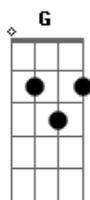

Eyshila - Laços de Amor

tom:

Intro: C G C G
Eb D D
G Am G

C2 C2 G C
Os Teus olhos me viram
C7M C2 G G G
Sendo eu quem eu sou
C2 C2 G
Mesmo assim me atraíste
D C D

Com laços de amor a Ti
C C2 G G G
Quem sou eu, meu Senhor
C7M C2 G G G
Ante o Teu resplendor?

Meu Senhor Jesus

C C D C2 C
Simplesmente me prostro aos Teus pés
D C2 C

E Te adoro por tudo que Tu és
D2 D C

Maravilhoso és
C D2 C

Meu Senhor Jesus
D2 C

Tão majestoso és
C D2

Meu Senhor Jesus
D2 D C

Maravilhoso és
C D2 C

Meu Senhor Jesus
D2 C

Tão majestoso és
C G C G Eb D G

Jesuuuus

Acordes

© ukulele-chords.com

© ukulele-chords.com

© ukulele-chords.com

© ukulele-chords.com