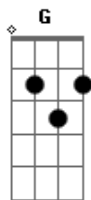

Eyshila - Laços de Amor

tom:

Intro: C G C G
Eb D D
G Am G

C2 C2 G C
Os Teus olhos me viram
C7M C2 G G G
Sendo eu quem eu sou
C2 C2 G
Mesmo assim me atraíste
D C D

Com laços de amor a Ti
C C2 G G G
Quem sou eu, meu Senhor
C7M C2 G G G
Ante o Teu resplendor?

Meu Senhor Jesus

C C D C2 C
Simplesmente me prostro aos Teus pés
D C2 C

E Te adoro por tudo que Tu és
D2 D C

Maravilhoso és
C D2 C

Meu Senhor Jesus
D2 C

Tão majestoso és
C D2

Meu Senhor Jesus
D2 D C

Maravilhoso és
C D2 C

Meu Senhor Jesus
D2 C

Tão majestoso és
C G C G Eb D G

Jesuuuus

Acordes

© ukulele-chords.com

© ukulele-chords.com

© ukulele-chords.com

© ukulele-chords.com