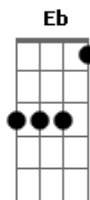

Eyshila - Laços de Amor

tom:

Intro: C G C G
Eb D D
G Am G

C2 C2 G C
Os Teus olhos me viram
C7M C2 G G G
Sendo eu quem eu sou
C2 C2 G
Mesmo assim me atraíste
D C D

Com laços de amor a Ti
C C2 G G G
Quem sou eu, meu Senhor
C7M C2 G G G
Ante o Teu resplendor?

Meu Senhor Jesus

C C D C2 C
Simplesmente me prostro aos Teus pés
D C2 C

E Te adoro por tudo que Tu és
D2 D C

Maravilhoso és
C D2 C

Meu Senhor Jesus
D2 C

Tão majestoso és
C D2

Meu Senhor Jesus
D2 D C

Maravilhoso és
C D2 C

Meu Senhor Jesus
D2 C

Tão majestoso és
C G C G Eb D G

Jesuuuus

Acordes

© ukulele-chords.com

© ukulele-chords.com

© ukulele-chords.com

© ukulele-chords.com