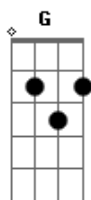

Eyshila - Laços de Amor

tom:

Intro: C G C G
Eb D D
G Am G

C2 C2 G C
Os Teus olhos me viram
C7M C2 G G G
Sendo eu quem eu sou
C2 C2 G
Mesmo assim me atraíste
D C D

Com laços de amor a Ti
C C2 G G G
Quem sou eu, meu Senhor
C7M C2 G G G
Ante o Teu resplendor?

Meu Senhor Jesus

C C D C2 C
Simplesmente me prostro aos Teus pés
D C2 C

E Te adoro por tudo que Tu és
D2 D C

Maravilhoso és
C D2 C

Meu Senhor Jesus
D2 C

Tão majestoso és
C D2

Meu Senhor Jesus
D2 D C

Maravilhoso és
C D2 C

Meu Senhor Jesus
D2 C

Tão majestoso és
C G C G Eb D G

Jesuuuus

Acordes

© ukulele-chords.com

© ukulele-chords.com

© ukulele-chords.com

© ukulele-chords.com