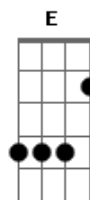

© ukulele-chords.com