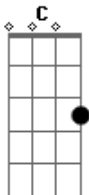

© ukulele-chords.com