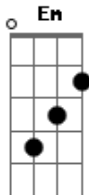

© ukulele-chords.com