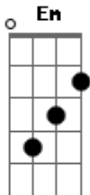

© ukulele-chords.com