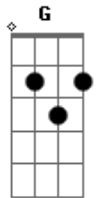

(Refrão)

Riff 1x: G Em D D

G D Em C
 Sempre te ouço na tribulação
 G D Em C
 Tua voz me acalma, e traz consolo ao meu coração
 Am D C
 E quando não sei que direção tomar
 (Em Am)D C
 Eu pa_ro tudo pra te escutar
 C Am D D D
 Nada é mais importante, eu só quero te ouvir falar

Refrão 2X:

Riff G D Am C D
 G D Em C

G D Am C D
 Fala comigo senhor (3x)
 G D Am C D C
 D G Am C D C
 Fala comigo senhor eu preciso te ouvir, eu preciso te ouvir,
 eu preciso te ouvir

Acordes

© ukulele-chords.com