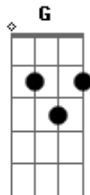

Refrão 2X:

Riff G D Am C D
 G D Em C

G D Am C D
 Fala comigo senhor (3x)
 G D Am C D C
 D G Am C D C
 Fala comigo senhor eu preciso te ouvir, eu preciso te ouvir,
 eu preciso te ouvir

Acordes

© ukulele-chords.com