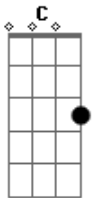

© ukulele-chords.com