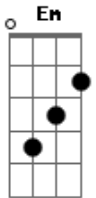

© ukulele-chords.com