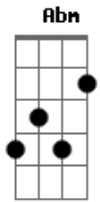

© ukulele-chords.com