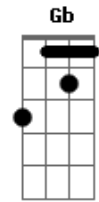

© ukulele-chords.com