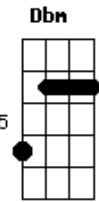

ukulele-chords.com