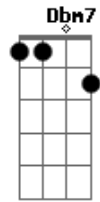

© ukulele-chords.com