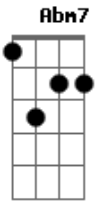

© ukulele-chords.com