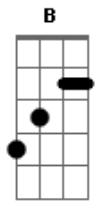

Eyshila - Deus proverá

Tom: B

B **B7** **B**
Subirei ao monte da adoração
Abm7
Pra oferecer ao Senhor
E **Gb** **E**
Um sacrifício de louvor
B **B7** **B**
O melhor de mim quero dar
Abm7
Vou reconstruir meu altar
E **E**
Pedras que não quebrem jamais
E **F#sus4** **Gb**
Pedras que resistam ao vento
Dbm7 **Abm**
Pedras que resistam à chuva
E **Abm** **Dbm** **Gb**

Porque na alegria ou na luta, eu vou louvar
E **Gb4** **Gb**
o Cordeiro, onde está?
2 **Dbm7** **E**
1 **Dbm7** **Gb**
Jeová Jirê, Deus proverá
B **E**
Deus proverá, minha vida, minha casa
Ebm **F#sus4** **Gb**
Meus problemas já estão no altar
B **E**
Deus proverá. Ele sempre tem uma resposta
Ebm
Pra quem clamar
E **Abm**
Jesus não foi sacrificado em vão
Dbm7 **Gb**
O meu Deus tem solução pra tudo, em suas mãos
Intro: d : **Abm** **Gb** **E** **Gb** **Abm** **Gb** **E** **Gb** 1ª estrofe

Acordes

© ukulele-chords.com