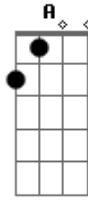

Eyshila - Chegar a Ti

Tom: D
Intro: D G

D G
Junto dos teus braços
D G
Junto dos teus pés
Em A
Junto dos teus olhos
Em G
Junto do teu cheiro

D G
Quero estar mais perto
D G
Quero te abraçar
Em A
Teu Amor é tudo
Em Gbm G A
Quero mergulhar e, então

Em D G Bm
Chegar a Ti, Chegar a Ti, Chegar a Ti
Em D A
Tocar em ti, Viver pra Ti, Estar em Ti

Acordes

© ukulele-chords.com

© ukulele-chords.com

© ukulele-chords.com

© ukulele-chords.com

© ukulele-chords.com