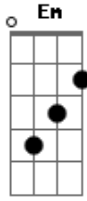

Eyshila - Chegar a Ti

Tom: D
Intro: D G

D G
Junto dos teus braços
D G
Junto dos teus pés
Em A
Junto dos teus olhos
Em G
Junto do teu cheiro

D G
Quero estar mais perto
D G
Quero te abraçar
Em A
Teu Amor é tudo
Em Gbm G A
Quero mergulhar e, então

Em D G Bm
Chegar a Ti, Chegar a Ti, Chegar a Ti
Em D A
Tocar em ti, Viver pra Ti, Estar em Ti

Acordes

© ukulele-chords.com

© ukulele-chords.com

© ukulele-chords.com

© ukulele-chords.com

© ukulele-chords.com