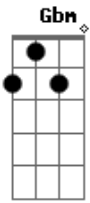

© ukulele-chords.com