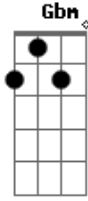

Eyshila - Chegar a Ti

Tom: D
Intro: D G

D G
Junto dos teus braços
D G
Junto dos teus pés
Em A
Junto dos teus olhos
Em G
Junto do teu cheiro

D G
Quero estar mais perto
D G
Quero te abraçar
Em A
Teu Amor é tudo
Em Gbm G A
Quero mergulhar e, então

Em D G Bm
Chegar a Ti, Chegar a Ti, Chegar a Ti
Em D A
Tocar em ti, Viver pra Ti, Estar em Ti

Acordes

© ukulele-chords.com

© ukulele-chords.com

© ukulele-chords.com

© ukulele-chords.com

© ukulele-chords.com