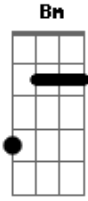

Eyshila - Chegar a Ti

Tom: D
Intro: D G

D G
Junto dos teus braços
D G
Junto dos teus pés
Em A
Junto dos teus olhos
Em G
Junto do teu cheiro

D G
Quero estar mais perto
D G
Quero te abraçar
Em A
Teu Amor é tudo
Em Gbm G A
Quero mergulhar e, então

Em D G Bm
Chegar a Ti, Chegar a Ti, Chegar a Ti
Em D A
Tocar em ti, Viver pra Ti, Estar em Ti

Acordes

© ukulele-chords.com

© ukulele-chords.com

© ukulele-chords.com

© ukulele-chords.com

© ukulele-chords.com