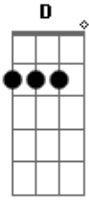

Eyshila - Chegar a Ti

Tom: D
Intro: D G

D G
Junto dos teus braços
D G
Junto dos teus pés
Em A
Junto dos teus olhos
Em G
Junto do teu cheiro

D G
Quero estar mais perto
D G
Quero te abraçar
Em A
Teu Amor é tudo
Em Gbm G A
Quero mergulhar e, então

Em D G Bm
Chegar a Ti, Chegar a Ti, Chegar a Ti
Em D A
Tocar em ti, Viver pra Ti, Estar em Ti

Acordes

© ukulele-chords.com

© ukulele-chords.com

© ukulele-chords.com

© ukulele-chords.com

© ukulele-chords.com