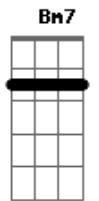

© ukulele-chords.com