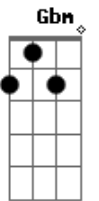

© ukulele-chords.com