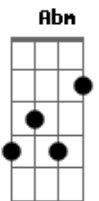

© ukulele-chords.com