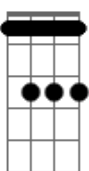

Ab7M

© ukulele-chords.com