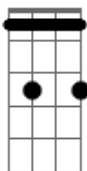

Fm7

© ukulele-chords.com