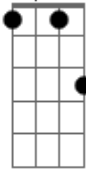

EYMO - Externa

tom:

Intro: Fm7 Ab Fm7 Ab

Fm7 Cm7
Por poco tiempo tus lentos giros no van a olvidar
Fm7 Cm7
Que al paso pierden toda la identidad
Bbm7 Db7M
Y en ese remolino la huella siempre volverá
Fm7 C7
Sintiendo el polvo seco de barro, la encontrarás

(Fm7 Db7M Fm7 Db7M)

Por el sendero caminamos sin tropezar
Fm7 Cm7
Y en eso un cambio de paso hacia la eternidad
Bbm7 Db7M
Yo espanto al humo, todos miran sin pensar
Fm7 C7
Evocando diablos que solo Dios sabrá

(Fm7 Ab7M Fm7 Ab7M)

Fm7 Cm7
Y al verte, y al verte
Fm7 Cm7
Y al verte, y al verte
Bbm7 Db7M
Yo espanto al humo, todos miran sin pensar
Fm7 C7
Evocando diablos que solo Dios sabrá

[Solo] Fm7 Ab7M

Fm7 Cm7
Y al verte, y al verte
Fm7 Cm7
Y al verte, y al verte
Bbm7 Db7M
Yo espanto al humo, todos miran sin pensar
Fm7 C7
Evocando diablos que solo Dios sabrá

[Final] Fm7 Ab7M Fm7 Ab7M Fm7 Ab7M Fm7

Acordes

© ukulele-chords.com

© ukulele-chords.com

Fm

© ukulele-chords.com

© ukulele-chords.com

© ukulele-chords.com

© ukulele-chords.com

© ukulele-chords.com

© ukulele-chords.com