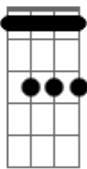

EYMO - Externa

tom:

Intro: Fm7 Ab Fm7 Ab

Fm7 Cm7
Por poco tiempo tus lentos giros no van a olvidar
Fm7 Cm7
Que al paso pierden toda la identidad
Bbm7 Db7M
Y en ese remolino la huella siempre volverá
Fm7 C7
Sintiendo el polvo seco de barro, la encontrarás

(Fm7 Db7M Fm7 Db7M)

Por el sendero caminamos sin tropezar
Fm7 Cm7
Y en eso un cambio de paso hacia la eternidad
Bbm7 Db7M
Yo espanto al humo, todos miran sin pensar
Fm7 C7
Evocando diablos que solo Dios sabrá

(Fm7 Ab7M Fm7 Ab7M)

Fm7 Cm7
Y al verte, y al verte
Fm7 Cm7
Y al verte, y al verte
Bbm7 Db7M
Yo espanto al humo, todos miran sin pensar
Fm7 C7
Evocando diablos que solo Dios sabrá

[Solo] Fm7 Ab7M

Fm7 Cm7
Y al verte, y al verte
Fm7 Cm7
Y al verte, y al verte
Bbm7 Db7M
Yo espanto al humo, todos miran sin pensar
Fm7 C7
Evocando diablos que solo Dios sabrá

[Final] Fm7 Ab7M Fm7 Ab7M Fm7 Ab7M Fm7

Acordes

© ukulele-chords.com

Ab7M

© ukulele-chords.com

© ukulele-chords.com

© ukulele-chords.com

© ukulele-chords.com

© ukulele-chords.com

© ukulele-chords.com

© ukulele-chords.com