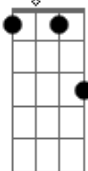

Fm

© ukulele-chords.com