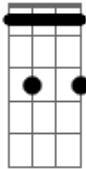

EYMO - Externa

tom:

Intro: Fm7 Ab Fm7 Ab

Fm7 Cm7
Por poco tiempo tus lentos giros no van a olvidar
Fm7 Cm7
Que al paso pierden toda la identidad
Bbm7 Db7M
Y en ese remolino la huella siempre volverá
Fm7 C7
Sintiendo el polvo seco de barro, la encontrarás

(Fm7 Db7M Fm7 Db7M)

Por el sendero caminamos sin tropezar
Fm7 Cm7
Y en eso un cambio de paso hacia la eternidad
Bbm7 Db7M
Yo espanto al humo, todos miran sin pensar
Fm7 C7
Evocando diablos que solo Dios sabrá

(Fm7 Ab7M Fm7 Ab7M)

Fm7 Cm7
Y al verte, y al verte
Fm7 Cm7
Y al verte, y al verte
Bbm7 Db7M
Yo espanto al humo, todos miran sin pensar
Fm7 C7
Evocando diablos que solo Dios sabrá

[Solo] Fm7 Ab7M

Fm7 Cm7
Y al verte, y al verte
Fm7 Cm7
Y al verte, y al verte
Bbm7 Db7M
Yo espanto al humo, todos miran sin pensar
Fm7 C7
Evocando diablos que solo Dios sabrá

[Final] Fm7 Ab7M Fm7 Ab7M Fm7 Ab7M Fm7

Acordes

© ukulele-chords.com

© ukulele-chords.com

© ukulele-chords.com

Fm7

© ukulele-chords.com

© ukulele-chords.com

© ukulele-chords.com

© ukulele-chords.com

© ukulele-chords.com