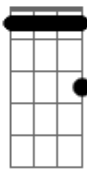

EYMO - Externa

tom:

Intro: Fm7 Ab Fm7 Ab

Fm7 Cm7
Por poco tiempo tus lentos giros no van a olvidar
Fm7 Cm7
Que al paso pierden toda la identidad
Bbm7 Db7M
Y en ese remolino la huella siempre volverá
Fm7 C7
Sintiendo el polvo seco de barro, la encontrarás

(Fm7 Db7M Fm7 Db7M)

Por el sendero caminamos sin tropezar
Fm7 Cm7
Y en eso un cambio de paso hacia la eternidad
Bbm7 Db7M
Yo espanto al humo, todos miran sin pensar
Fm7 C7
Evocando diablos que solo Dios sabrá

(Fm7 Ab7M Fm7 Ab7M)

Fm7 Cm7
Y al verte, y al verte
Fm7 Cm7
Y al verte, y al verte
Bbm7 Db7M
Yo espanto al humo, todos miran sin pensar
Fm7 C7
Evocando diablos que solo Dios sabrá

[Solo] Fm7 Ab7M

Fm7 Cm7
Y al verte, y al verte
Fm7 Cm7
Y al verte, y al verte
Bbm7 Db7M
Yo espanto al humo, todos miran sin pensar
Fm7 C7
Evocando diablos que solo Dios sabrá

[Final] Fm7 Ab7M Fm7 Ab7M Fm7 Ab7M Fm7

Acordes

Db7M