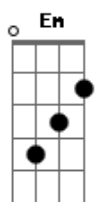

Exultai - Salmo 23 - Domingo da apresentação do Senhor

tom:
Em

0 Rei da glória é o Senhor ^{Em} onipotente! ^D ^G ^A ^{C7}

^{B7} "ó portas, levantai vossos frontões!
^F Elevai-vos bem mais alto, antigas portas,
^F A fim de que o Rei da glória possa entrar!" ^D

^{B7} Dizei-nos: "Quem é este Rei da glória?" ^{Em}

"é o Senhor, o valoroso, o onipotente,
^F 0 Senhor, o poderoso nas batalhas!" ^D

^{B7} "ó portas, levantai vossos frontões! ^{Em}
^F Elevai-vos bem mais alto, antigas portas, ^D
^F A fim de que o Rei da glória possa entrar!" ^D

^{B7} Dizei-nos: "Quem é este Rei da glória?" ^{Em}
^F "o Rei da glória é o Senhor onipotente, ^D
^F 0 Rei da glória é o Senhor Deus do universo" ^D

Acordes

© ukulele-chords.com