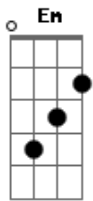

Exultai - Salmo 23 - Domingo da apresentação do Senhor

tom:
Em

0 Rei da glória é o Senhor ^{Em} onipotente! ^D ^G ^A ^{C7}

^{B7} "ó portas, levantai vossos frontões!
^F Elevai-vos bem mais alto, antigas portas,
^F A fim de que o Rei da glória possa entrar!" ^D

^{B7} Dizei-nos: "Quem é este Rei da glória?" ^{Em}

"é o Senhor, o valoroso, o onipotente,
^F 0 Senhor, o poderoso nas batalhas!" ^D

^{B7} "ó portas, levantai vossos frontões! ^{Em}
^F Elevai-vos bem mais alto, antigas portas, ^D
^F A fim de que o Rei da glória possa entrar!" ^D

^{B7} Dizei-nos: "Quem é este Rei da glória?" ^{Em}
^F "o Rei da glória é o Senhor onipotente, ^D
^F 0 Rei da glória é o Senhor Deus do universo ^D

Acordes

© ukulele-chords.com