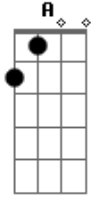

© ukulele-chords.com