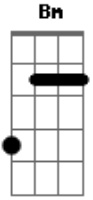

© ukulele-chords.com