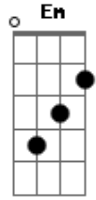

© ukulele-chords.com