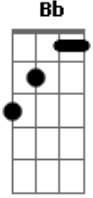

© ukulele-chords.com