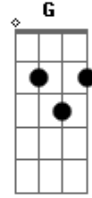

© ukulele-chords.com