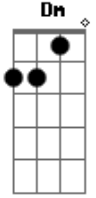

G D
Si te vas
Em D
Me quedo en esta calle sin salida
C D
Uh, sin salida
G D
Que este bar
Em D C
Está cansado ya de despedidas
D
Uh, de despedidas

G D
Si te vas
Em D
Me quedo en esta calle sin salida
C D
Uh, sin salida
G D
Que este bar
Em D C
Está cansado ya de despedidas
D
Uh, de despedidas

Acordes

© ukulele-chords.com