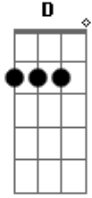

© ukulele-chords.com