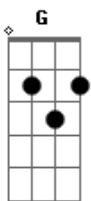

Extremoduro - Golfa

tom:
G

Intro:

Estrofa

C
Tan tan
G D C G D
Llaman a la puerta otra vez, ya va, ¿quién es?
C
Fue abrir
G D C
Y se metió en mi casa: un amanecer
G D
¡Ahí va! ¡que bien!

C
Sola
G D C
Soñar que estaba sola y pensé
G D
¡Joder! ¡que bien!

C
Nada
G D C
Me para cuando empiezo a crecer
G D
¡Ahí voy, coger!

C G
¿Y por qué no sale sola?
D C G
Porque no le da la gana, [X2]
D C G
Dice que si no se droga
D C G D
Dice que no siente nada

C G D
Si hace sol, se tira de la cama
C G D
Y por el ascensor, las nubes se levantan
C G D C
Y ahí voy, a romper las telarañas de tu corazón
G D C G D
Verás como se escampa, ¡golfa!
C G D
¡Golfa!

Intro: C
Su piel
G D C G D

Acordes

© ukulele-chords.com

© ukulele-chords.com

© ukulele-chords.com

¡Que me corro si me roza su piel!
C
¿Fumas?

G D C
Pero solo no me sienta muy bien
G D

¡Toma, alíñale!

C G D
Si hace sol, se tira de la cama
C G D
Y por el ascensor, las nubes se levantan
C G D C
Y ahí voy, a romper las telarañas de tu corazón
G D C G D
Verás como se escampa, ¡golfa!

C G D
Seguir la trayectoria que llevan las nubes
C G D
Y volver por la mañana igual que sale el sol
C G D
Verás que calentito retorcer las horas
C G D
Dando patadas al reloj