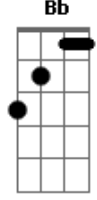

© ukulele-chords.com