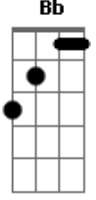

© ukulele-chords.com