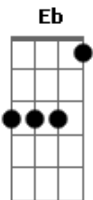

Extreme - Take Us Alive

Tom: **A**

(com acordes na forma de

)
Afinação: **Eb Ab Db Gb Bb**

Eb

Acordes

© ukulele-chords.com

© ukulele-chords.com