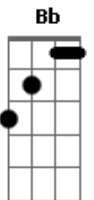

© ukulele-chords.com