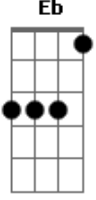

Extreme - Take Us Alive

Tom: **A**

(com acordes na forma de

)
Afinação: **Eb Ab Db Gb Bb**

Eb

Acordes

© ukulele-chords.com

© ukulele-chords.com