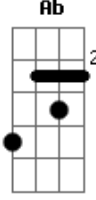

Extreme - Take Us Alive

Tom: **A**

(com acordes na forma de

)
Afinação: **Eb Ab Db Gb Bb**

Eb

Acordes

© ukulele-chords.com

© ukulele-chords.com