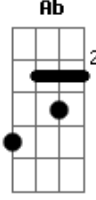

© ukulele-chords.com