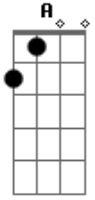

Extreme - Peace Maker Die

Tom: **A**
Tabbed by Alan Estrada

All gtrs. Tune 1/2 step:

Intro: **E B E A D C E**
hold... P.M.. hold...PM

```
-----|
-----|
---3hh --|
-5-----/
```

PM.....
PM.....

PM

PM.....

Riff 1

PM..... PM.....
PM.....

(end riff 1)

Riff 2

PM.....

PM...

PM.....

```
PM.....
-----\
-----|
```

(end riff 2)

Acordes