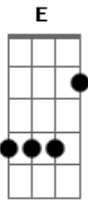

© ukulele-chords.com